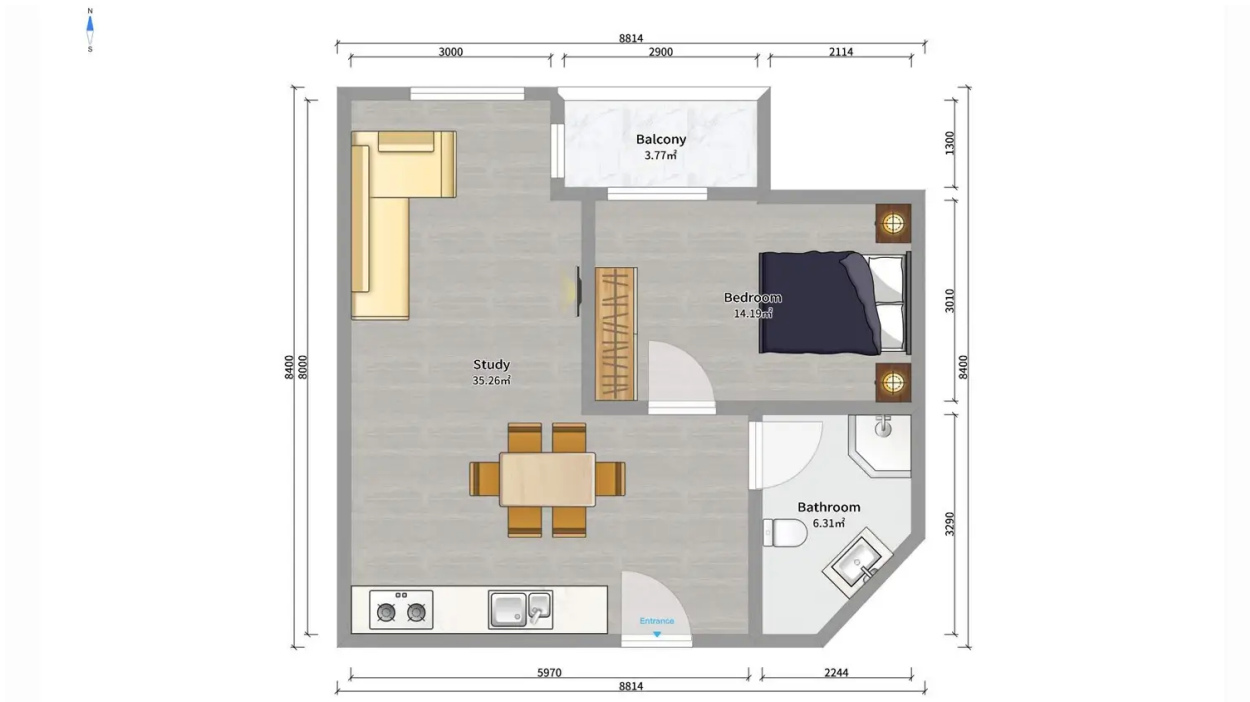

ბინა # 61

საერთო ფართობი: 60.5 მ²
აივანი: 3.6 მ²

შიდა ფართობი: 56.9 მ²