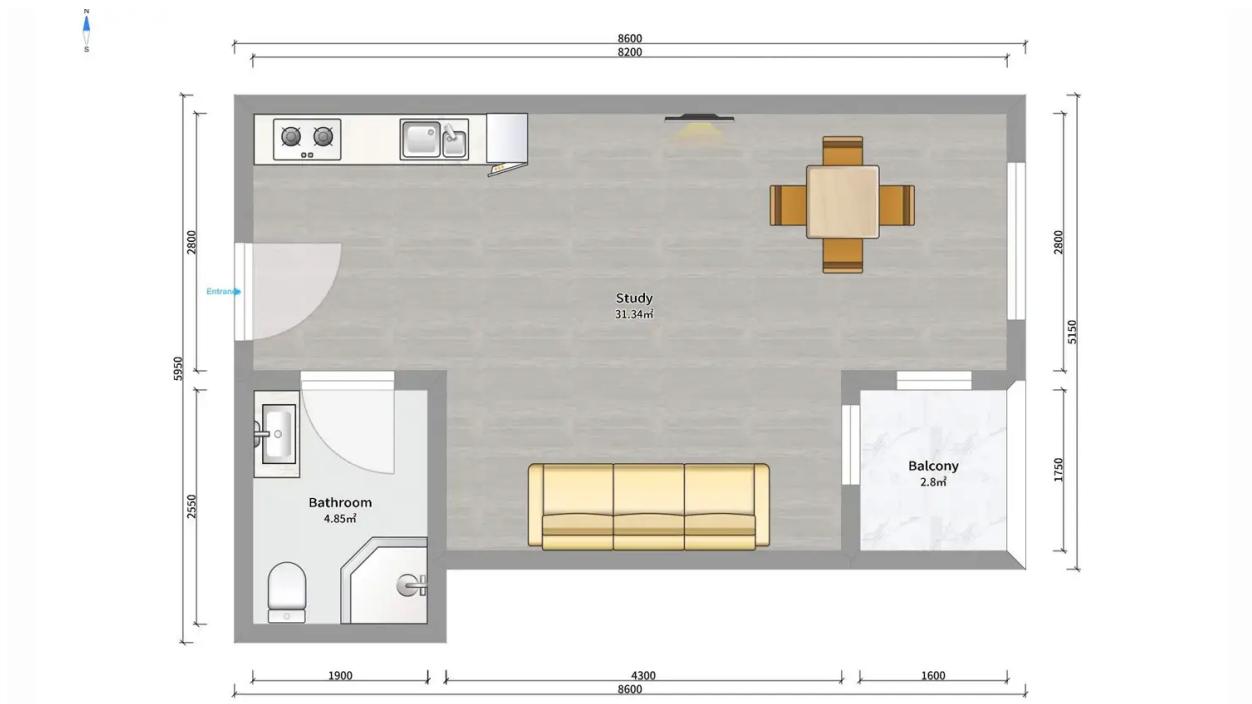

ბინა # 81

საერთო ფართობი: 38.4 მ²
აივანი: 2.7 მ²

შიდა ფართობი: 35.7 მ²