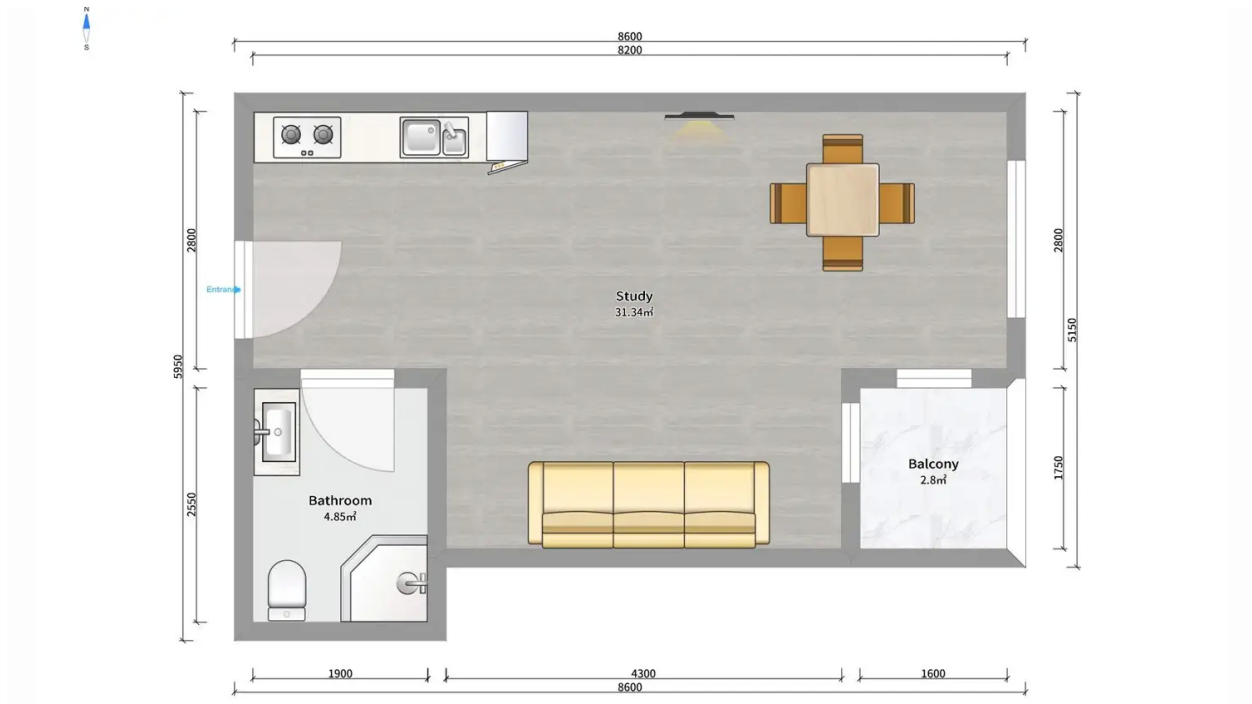

ბინა # 81

საერთო ფართობი: 38.4 მ²
აივანი: 2.7 მ²

შიდა ფართობი: 35.7 მ²