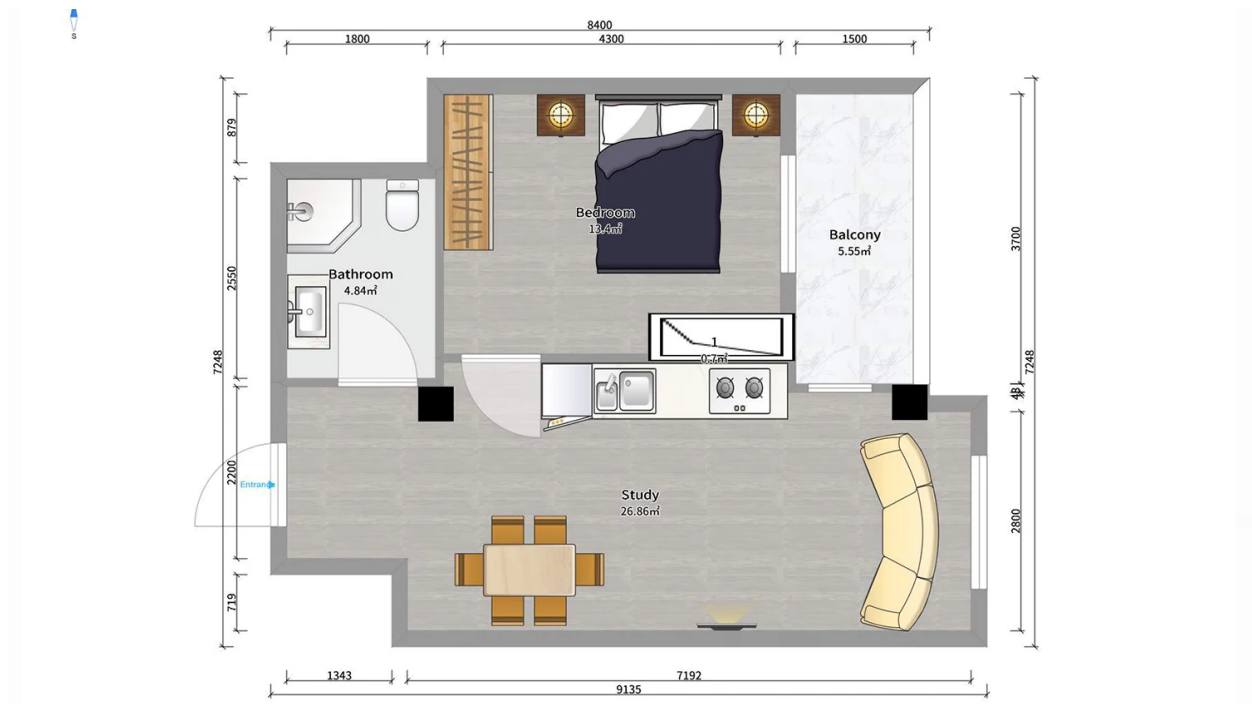

ბინა # 82

საერთო ფართობი: 50.2 მ²
 აივანი: 5.8 მ²

შიდა ფართობი: 44.4 მ²