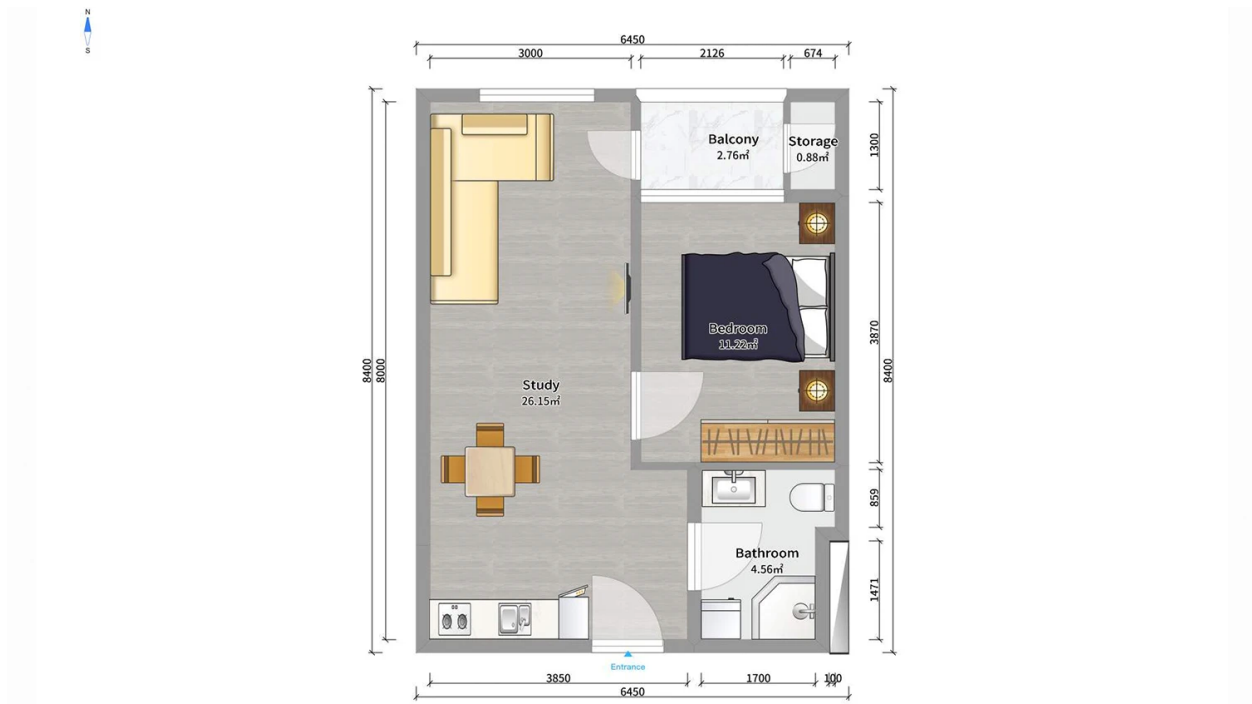

## ბინა # 90

საერთო ფართობი: 46.9 მ<sup>2</sup>  
აივანი: 3.7 მ<sup>2</sup>

შიდა ფართობი: 43.2 მ<sup>2</sup>