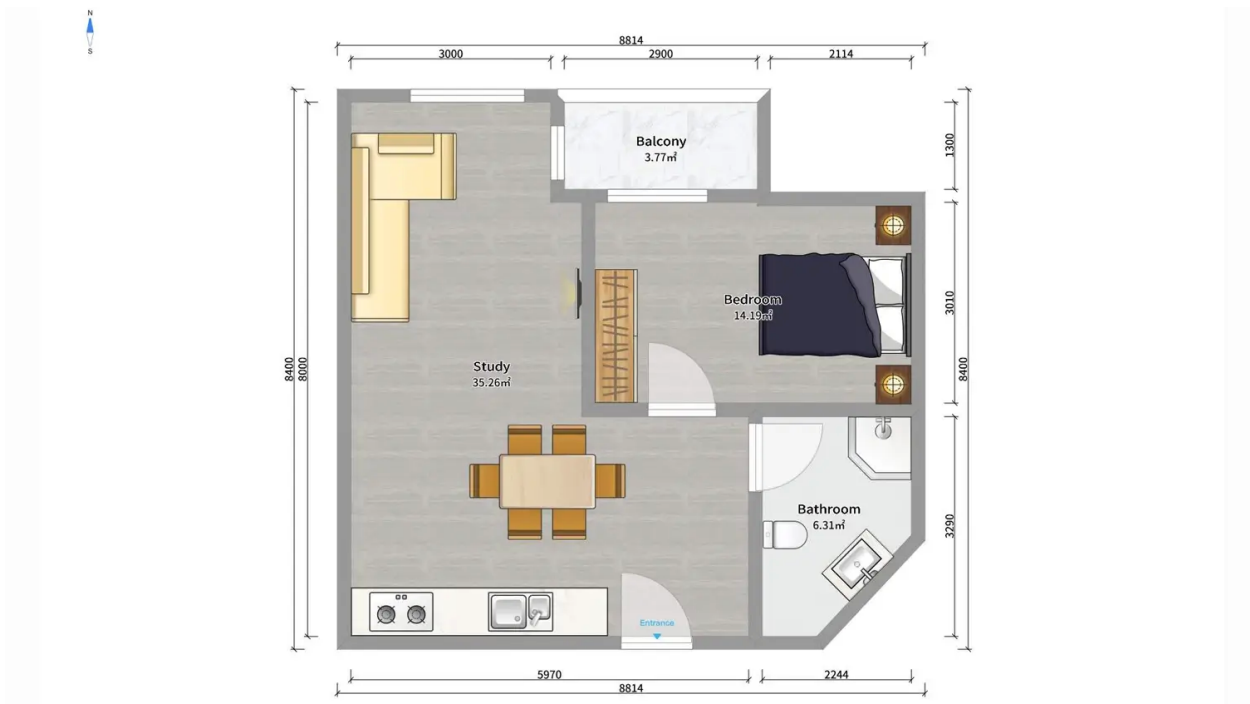

## ბინა # 92

საერთო ფართობი: 60.5 მ<sup>2</sup>  
აივანი: 3.6 მ<sup>2</sup>

შიდა ფართობი: 56.9 მ<sup>2</sup>