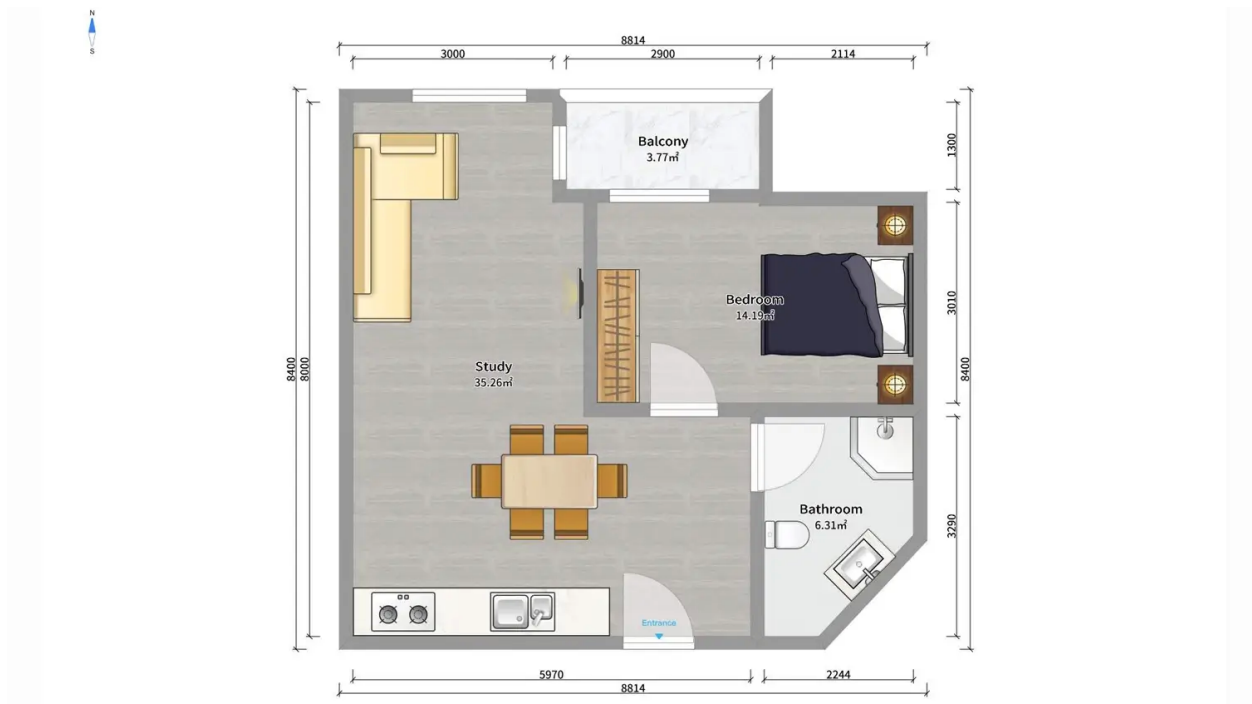

ბინა # 92

საერთო ფართობი: 60.5 მ²
აივანი: 3.6 მ²

შიდა ფართობი: 56.9 მ²