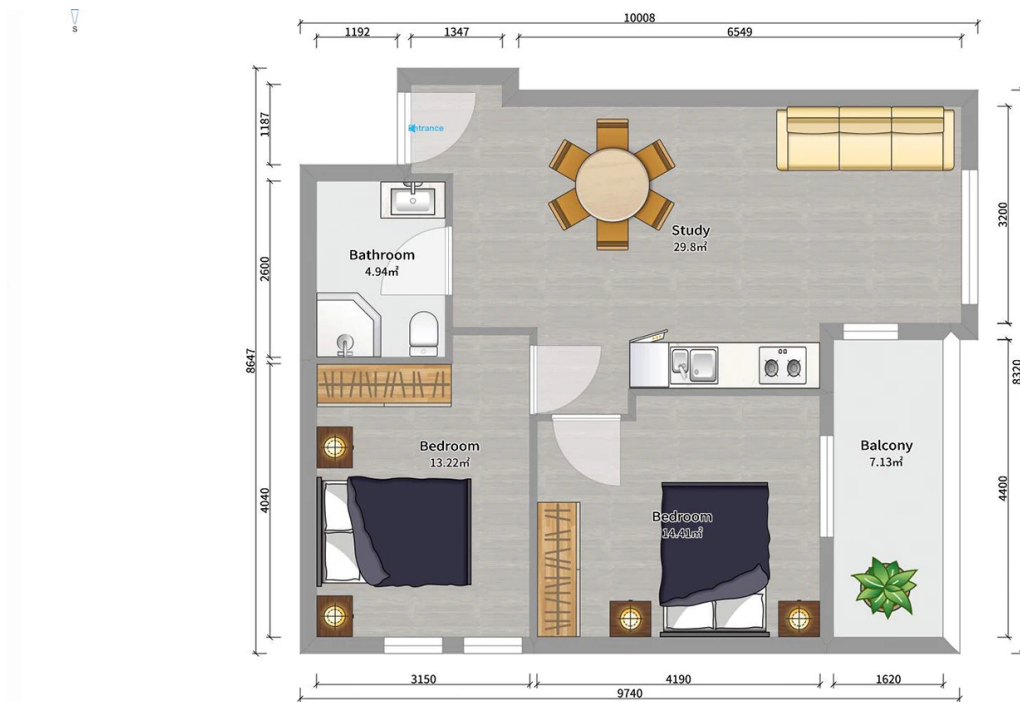

ბინა # 114

საერთო ფართობი: 69.4 მ²
 აივანი: 6.9 მ²

შიდა ფართობი: 62.5 მ²