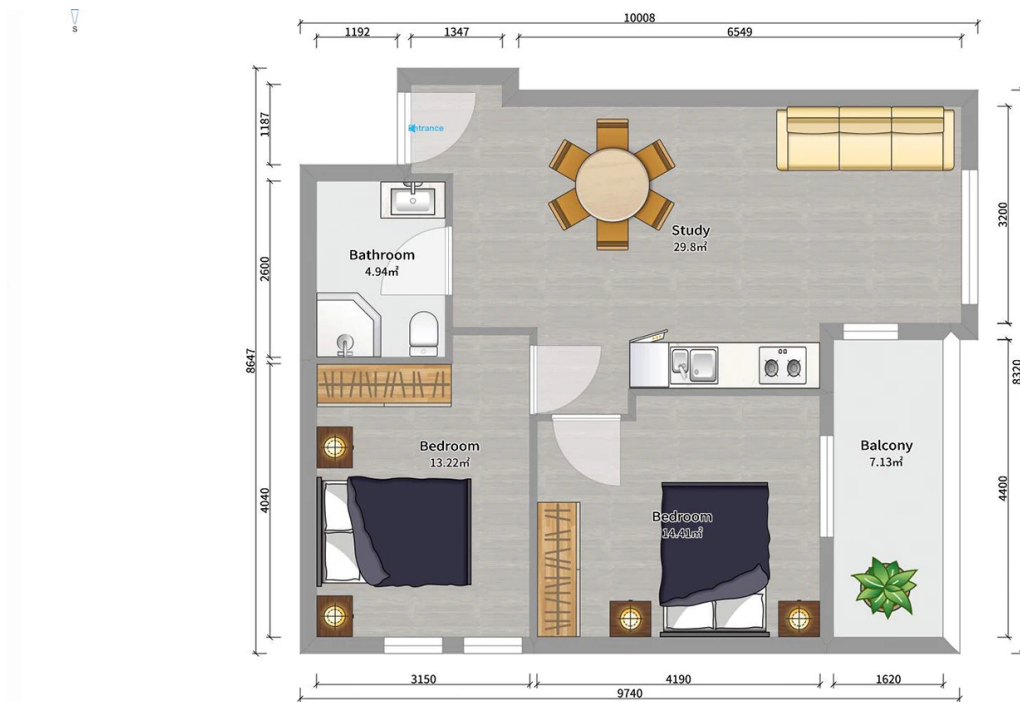

## ბინა # 114

საერთო ფართობი: 69.4 მ<sup>2</sup>  
 აივანი: 6.9 მ<sup>2</sup>

შიდა ფართობი: 62.5 მ<sup>2</sup>