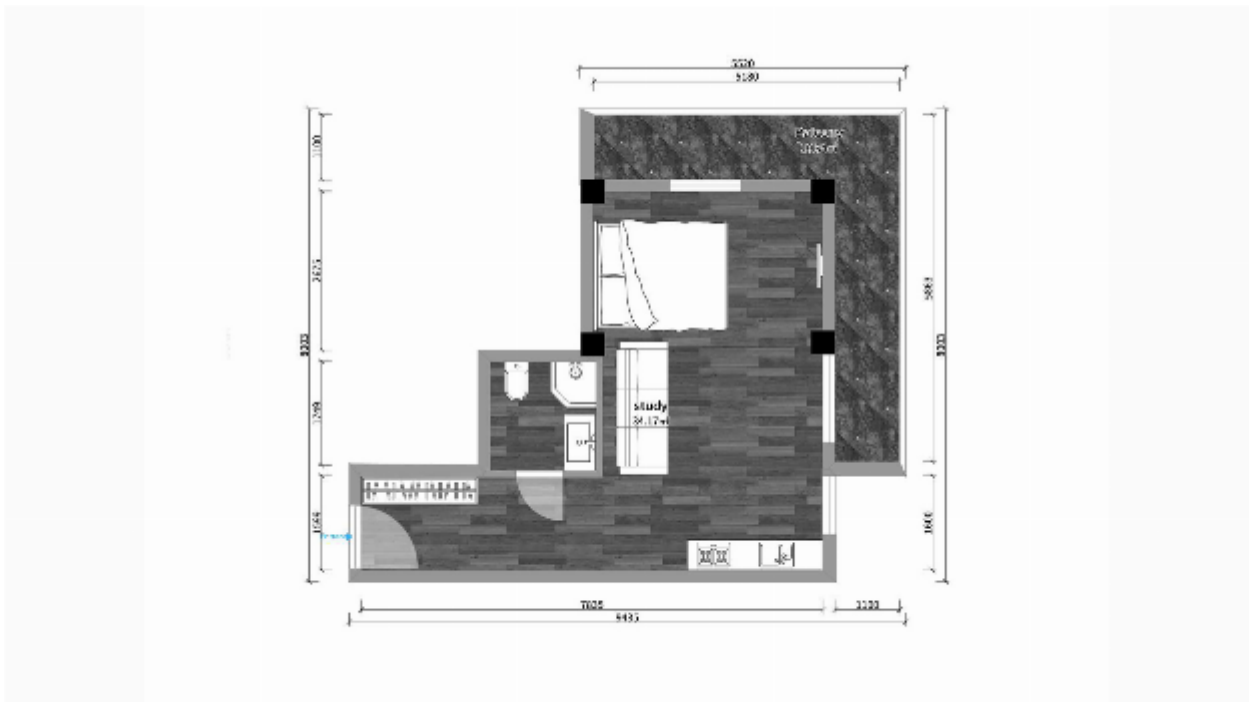

ბინა # 28

საერთო ფართობი: 44.35 მ²
აივანი: 10.7 მ²

შიდა ფართობი: 33.65 მ²