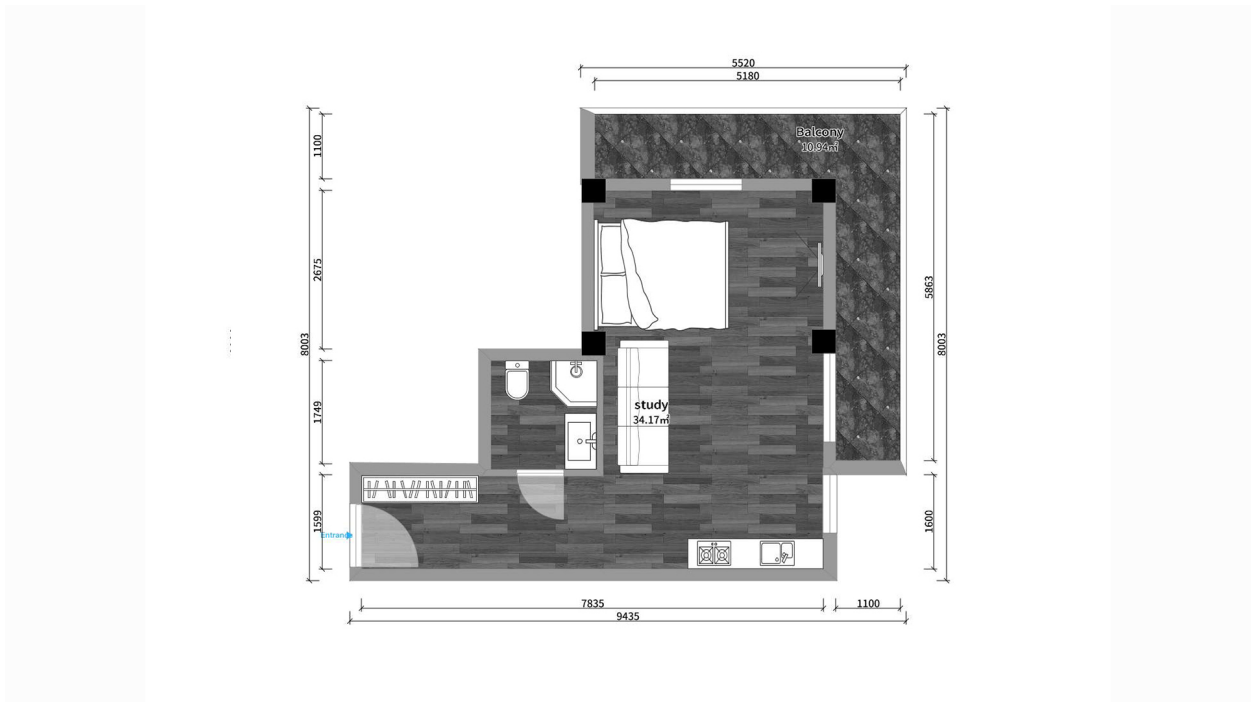

ბინა # 28

საერთო ფართობი: 44.35 მ²
აივანი: 10.7 მ²

შიდა ფართობი: 33.65 მ²