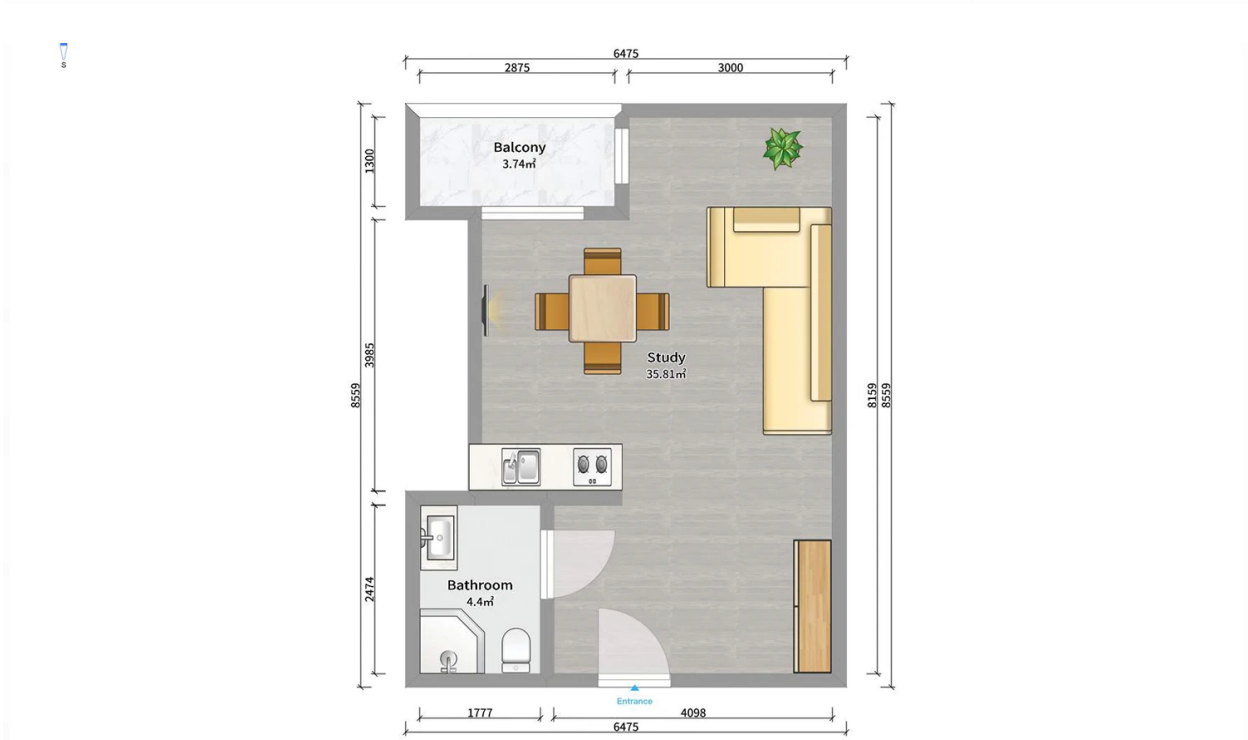

ბინა # 1

საერთო ფართობი: 43.7 მ²

შიდა ფართობი: 40 მ²

აივანი: 3.7 მ²