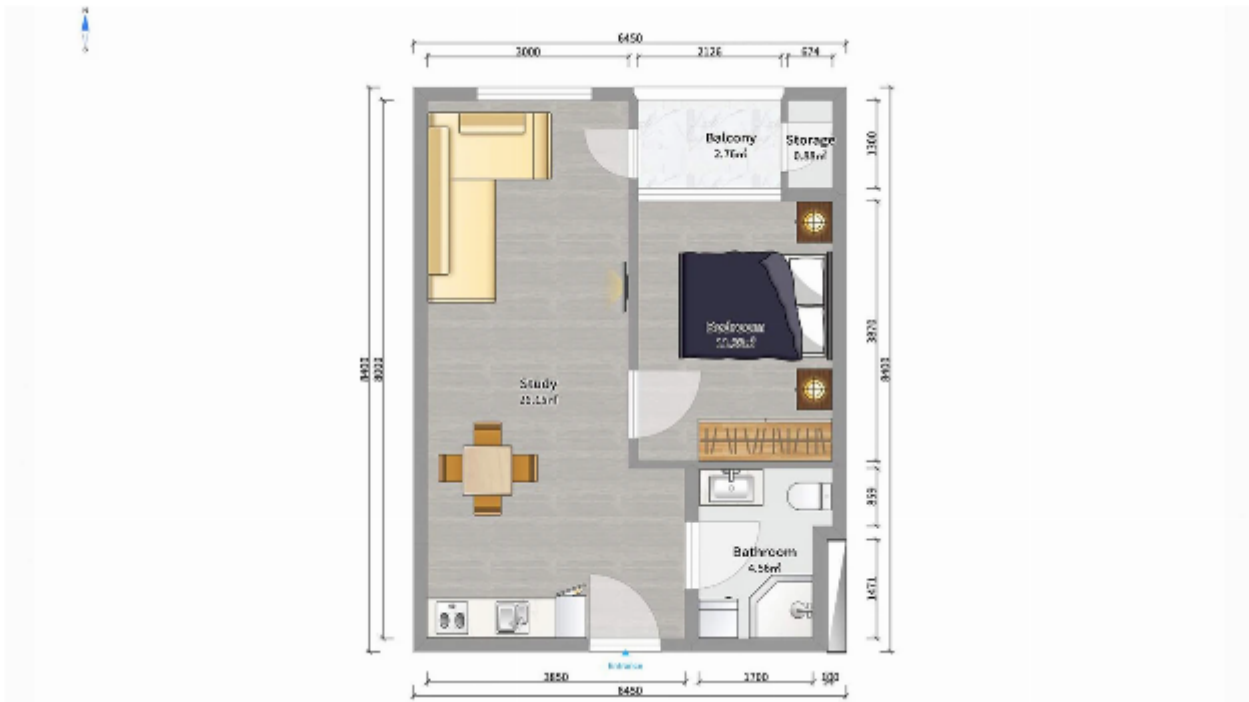

## ბინა # 3

საერთო ფართობი: 46.9 მ<sup>2</sup>  
აივანი: 3.7 მ<sup>2</sup>

შიდა ფართობი: 43.2 მ<sup>2</sup>