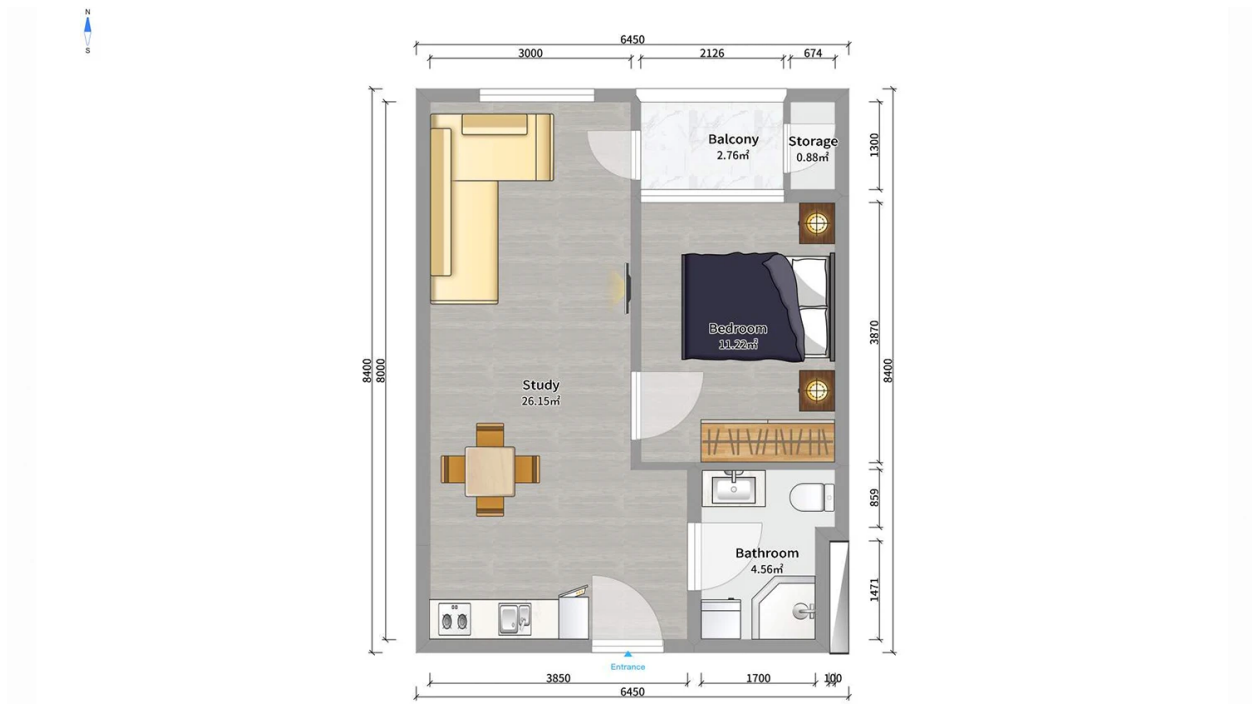

## ბინა # 8

საერთო ფართობი: 46.9 მ<sup>2</sup>  
 აივანი: 3.8 მ<sup>2</sup>

შიდა ფართობი: 43.2 მ<sup>2</sup>