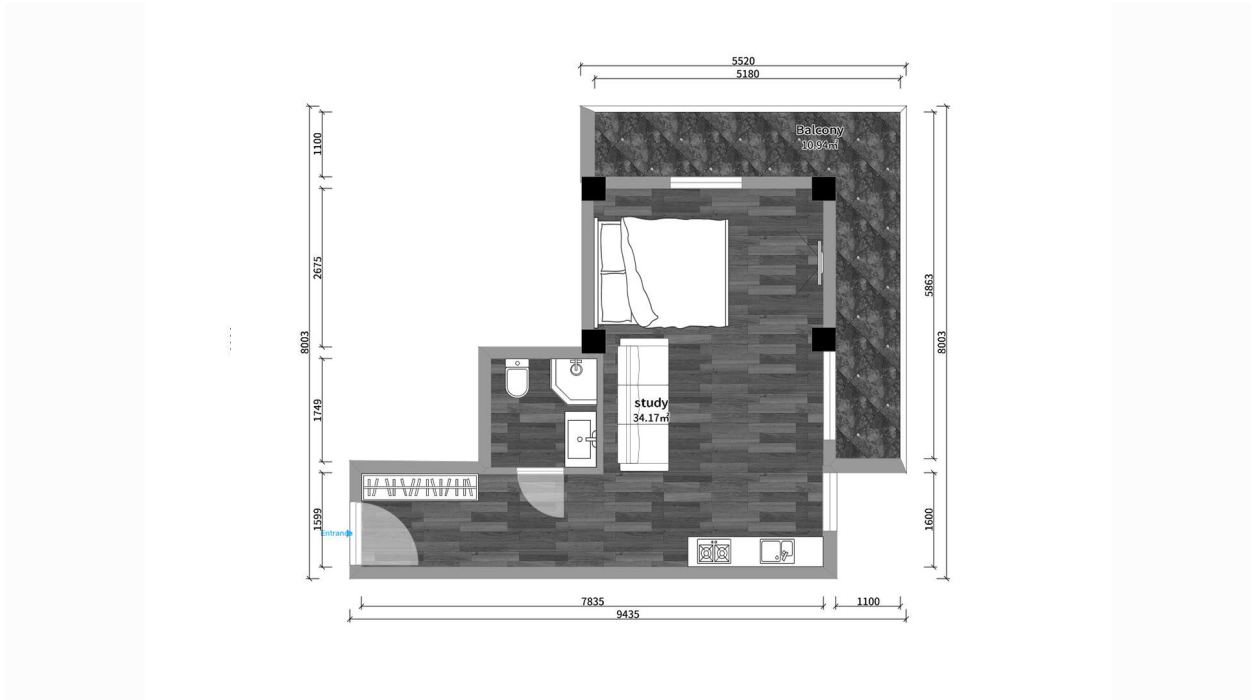

ბინა # 29

საერთო ფართობი: 44.37 მ²
აივანი: 10.7 მ²

შიდა ფართობი: 33.67 მ²