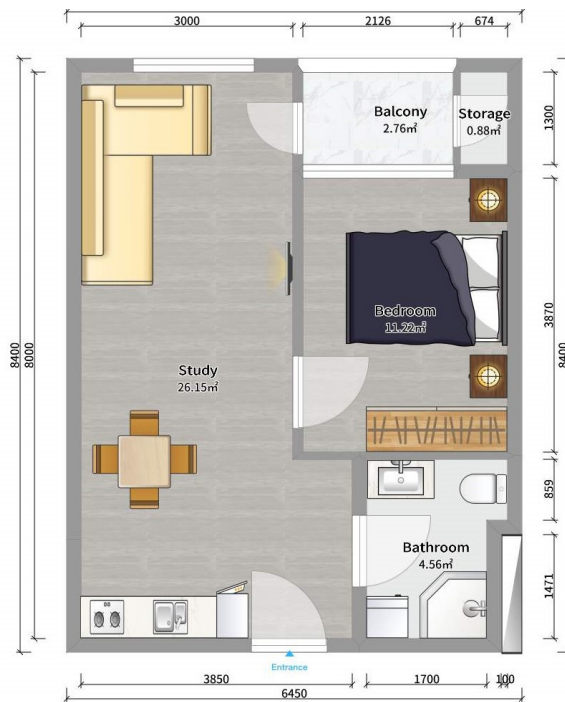

ბინა # 11

საერთო ფართობი: 46.9 მ²
 აივანი: 3.8 მ²

შიდა ფართობი: 43.1 მ²