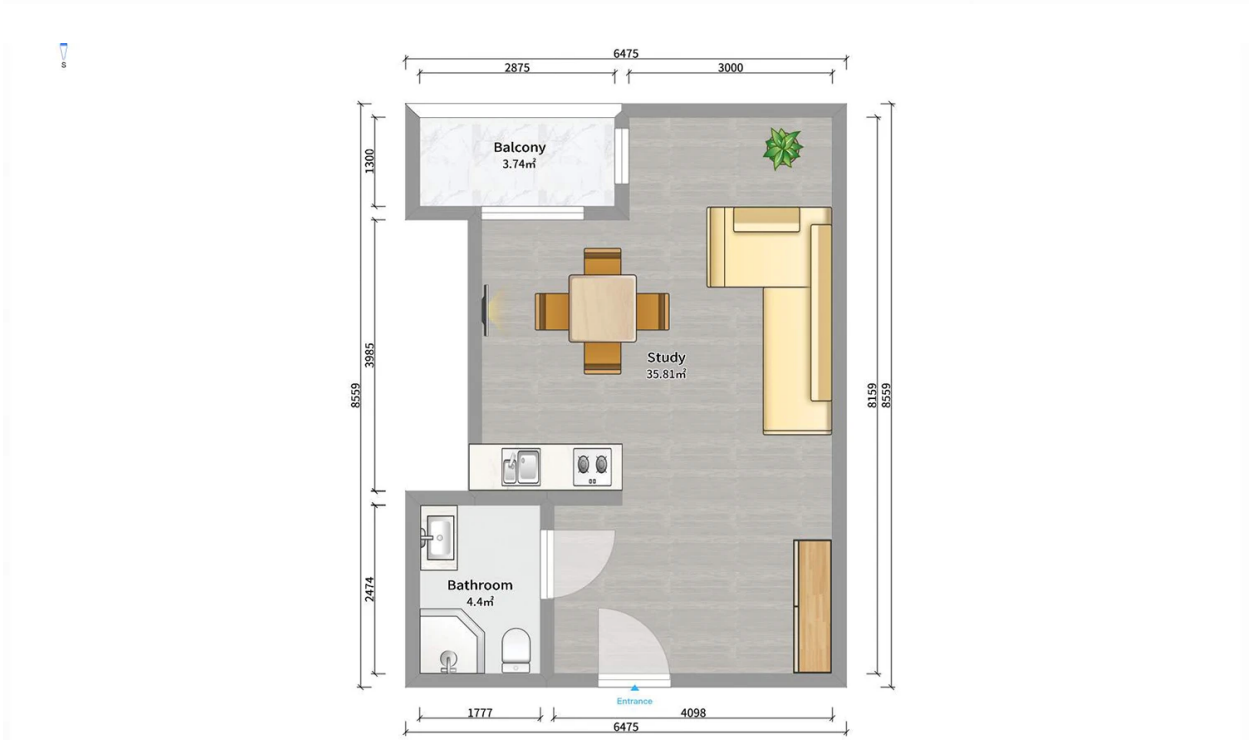

ბინა # 14

საერთო ფართობი: 43.7 მ²

შიდა ფართობი: 40 მ²

აივანი: 3.7 მ²