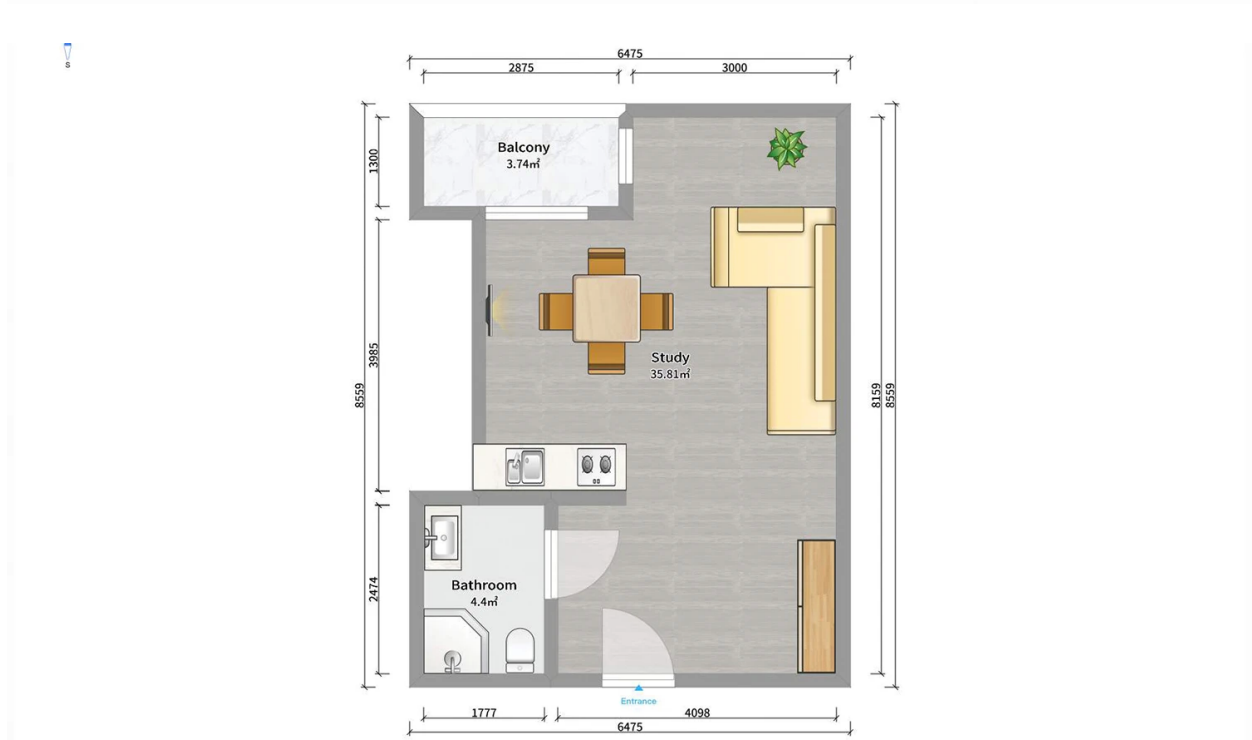

## ბინა # 14

საერთო ფართობი: 43.7 მ<sup>2</sup>

შიდა ფართობი: 40 მ<sup>2</sup>

აივანი: 3.7 მ<sup>2</sup>