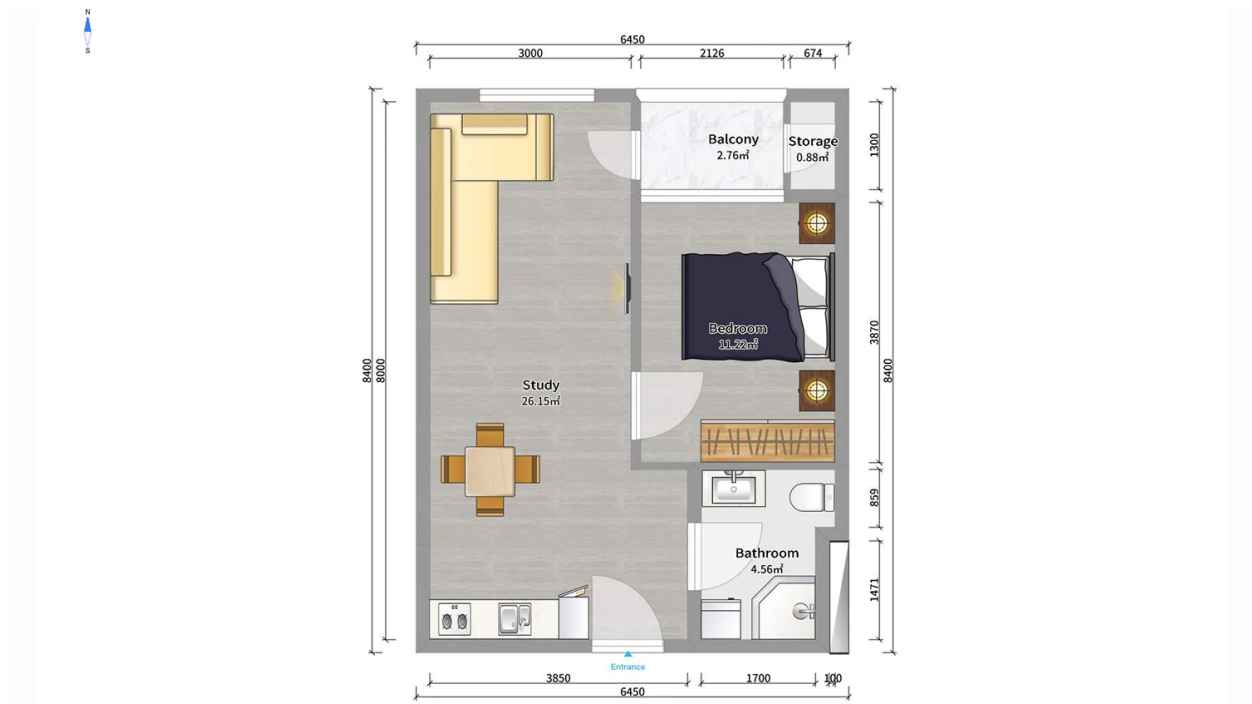

## ბინა # 24

საერთო ფართობი: 46.9 მ<sup>2</sup>  
 აივანი: 3.8 მ<sup>2</sup>

შიდა ფართობი: 43.1 მ<sup>2</sup>