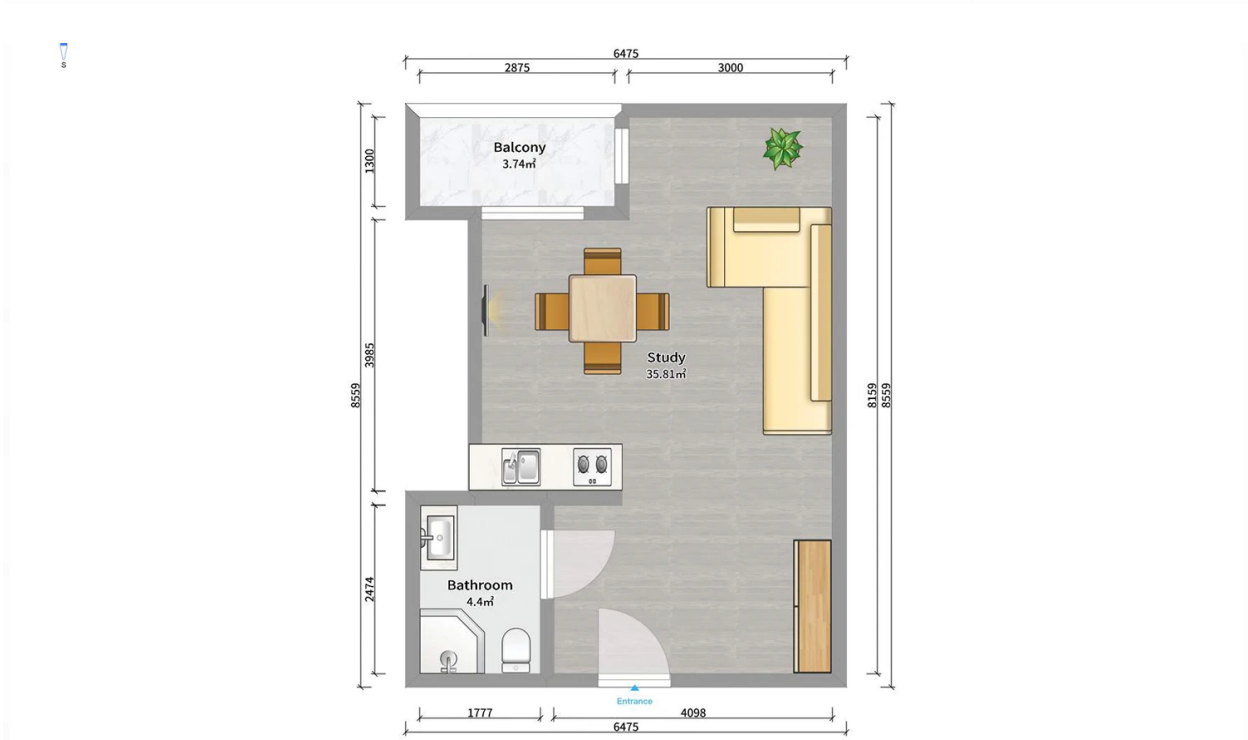

ბინა # 42

საერთო ფართობი: 43.7 მ²
აივანი: 3.7 მ²

შიდა ფართობი: 40 მ²