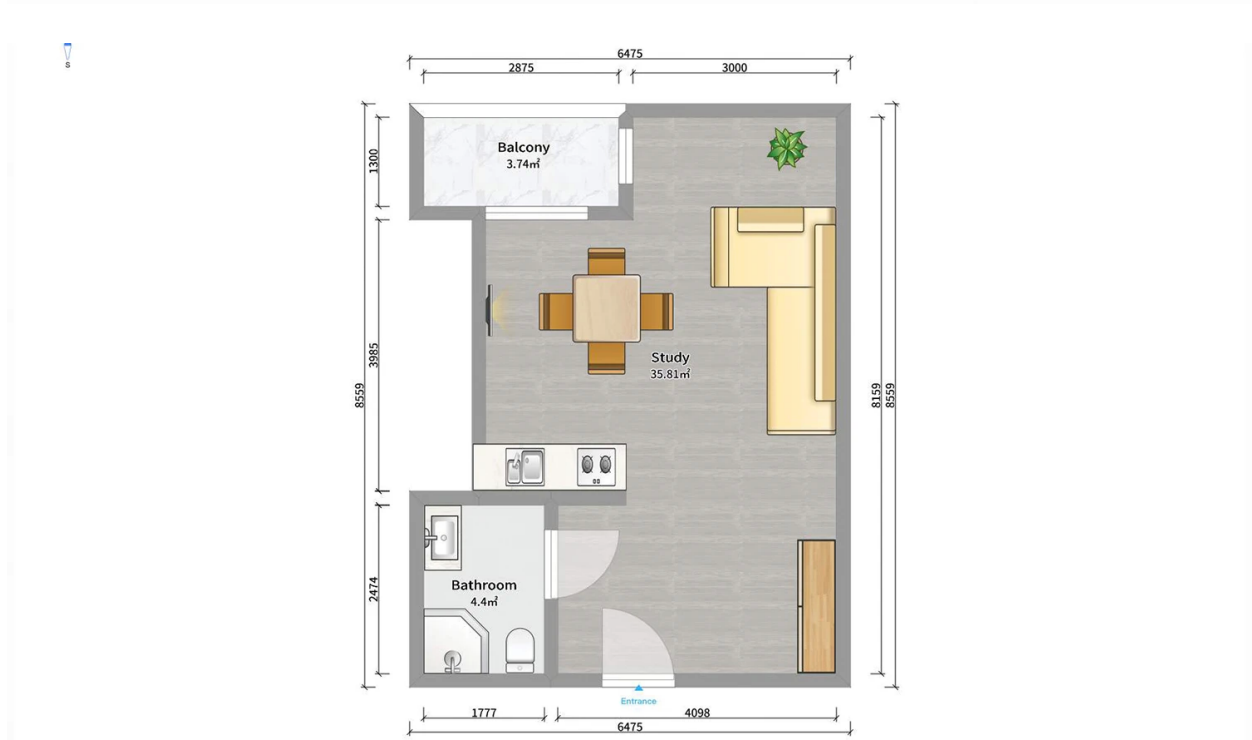

ბინა # 42

საერთო ფართობი: 43.7 მ²
 აივანი: 3.7 მ²

შიდა ფართობი: 40 მ²