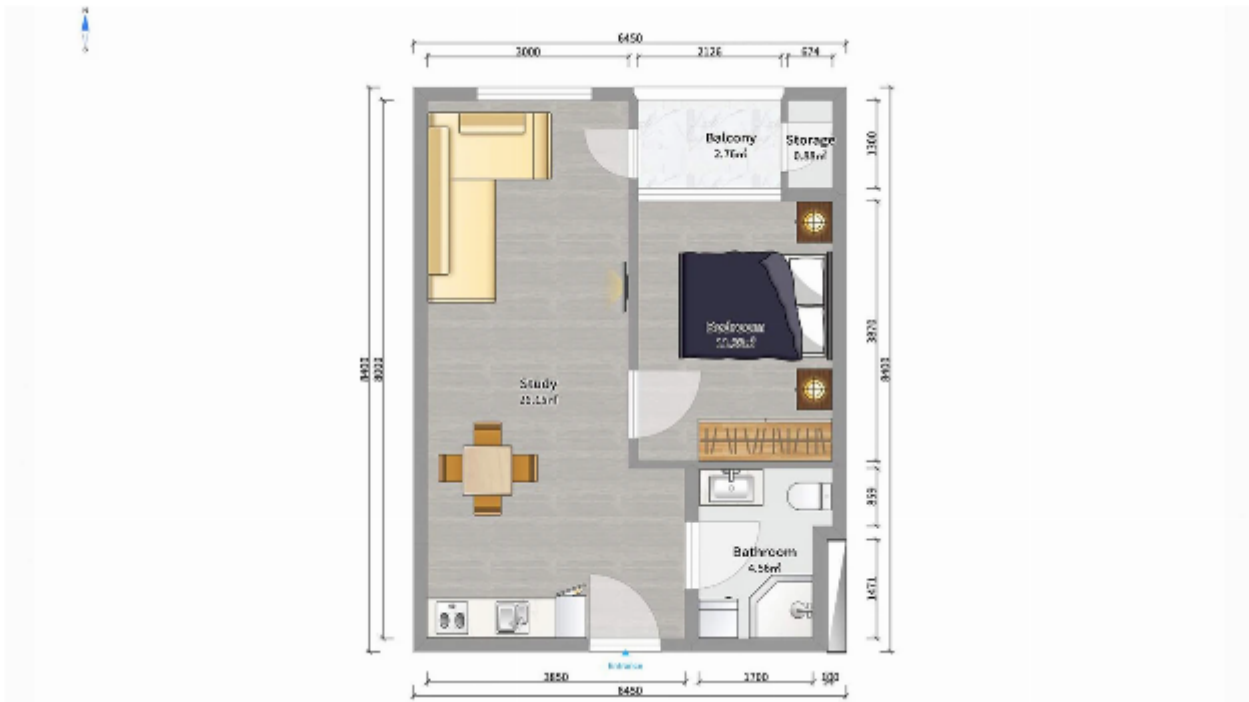

ბინა # 43

საერთო ფართობი: 46.9 მ²
აივანი: 3.7 მ²

შიდა ფართობი: 43.2 მ²