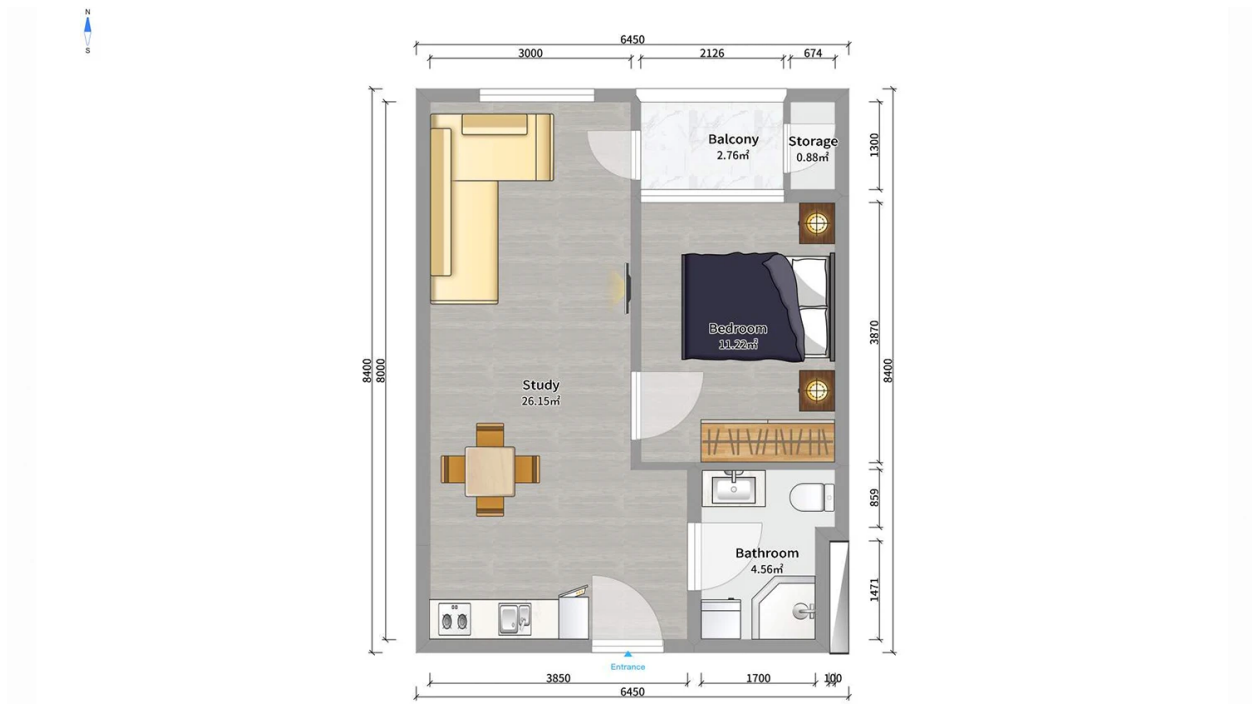

## ბინა # 52

საერთო ფართობი: 46.9 მ<sup>2</sup>  
 აივანი: 3.8 მ<sup>2</sup>

შიდა ფართობი: 43.1 მ<sup>2</sup>