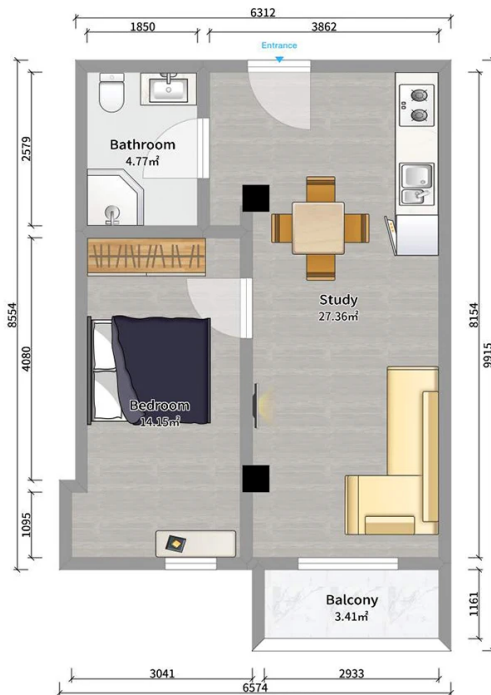

ბინა # 78

საერთო ფართობი: 49.4 მ²
 აივანი: 3.1 მ²

შიდა ფართობი: 46.3 მ²