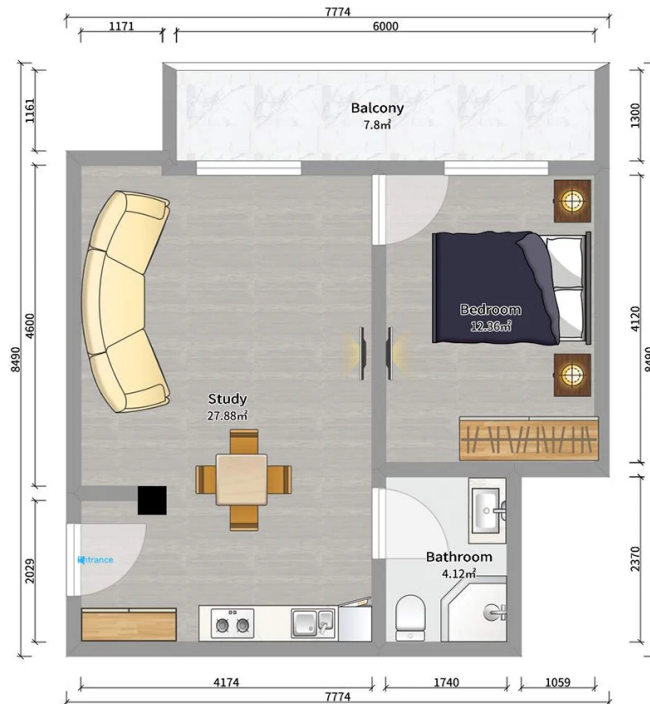

ბინა # 81

ს

საერთო ფართობი: 51.3 მ²
 აივანი: 3.1 მ²

შიდა ფართობი: 48.2 მ²