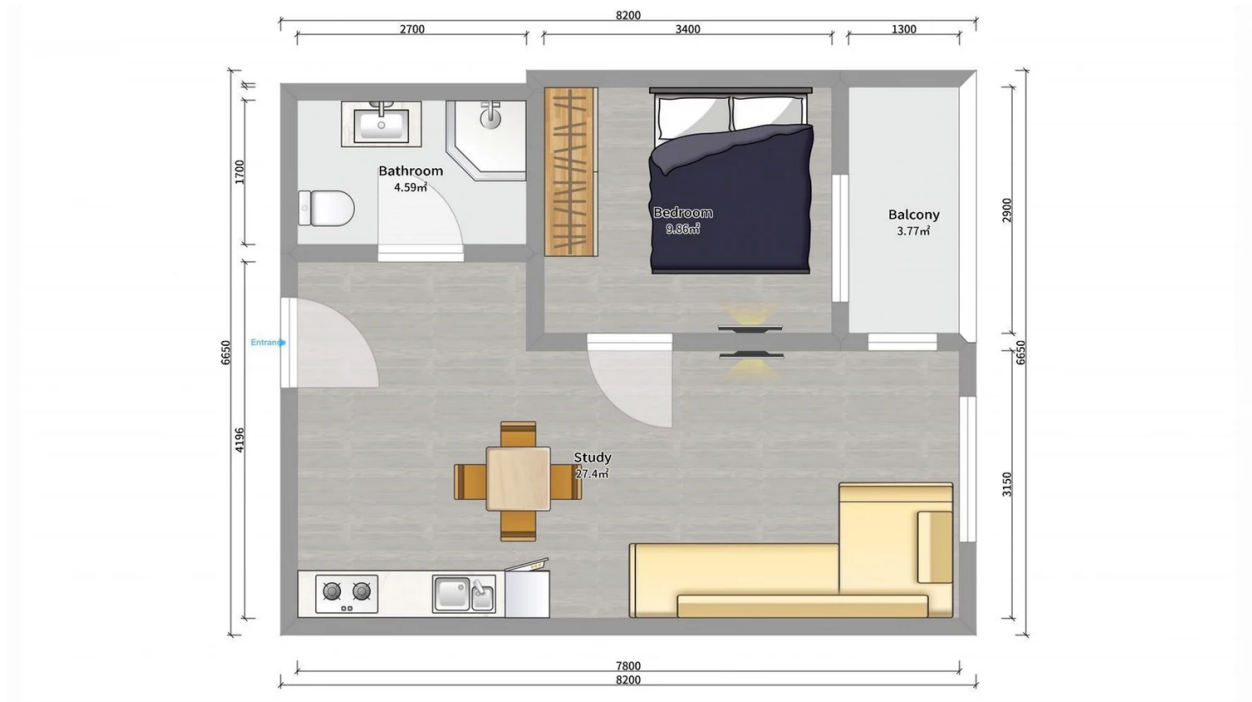

ბინა # 28

საერთო ფართობი: 44.7 მ²
აივანი: 3.7 მ²

შიდა ფართობი: 41 მ²