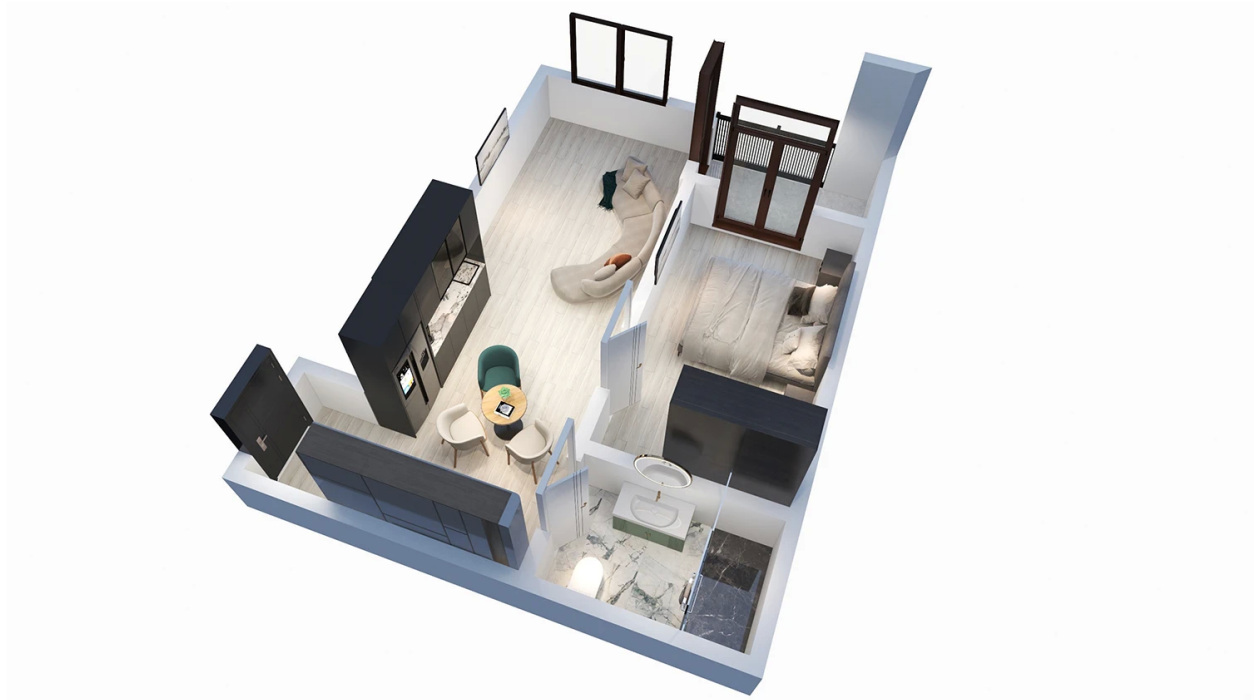

ბინა # 30

საერთო ფართობი: 45.7 მ²
 აივანი: 3.5 მ²

შიდა ფართობი: 42.2 მ²