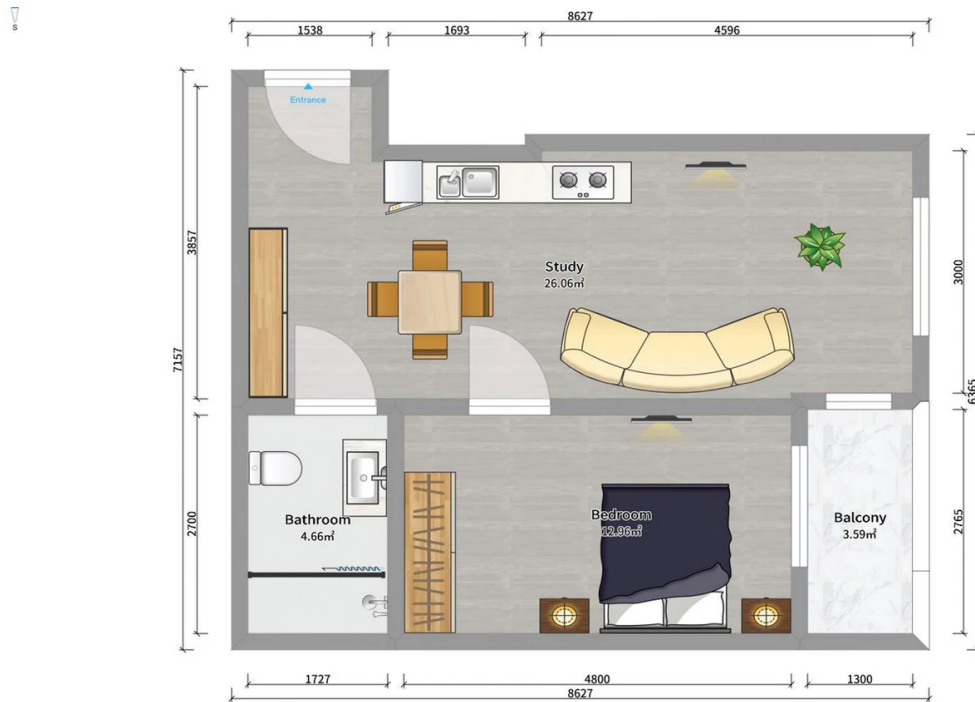

ბინა # 30

საერთო ფართობი: 45.7 მ²
 აივანი: 3.5 მ²

შიდა ფართობი: 42.2 მ²