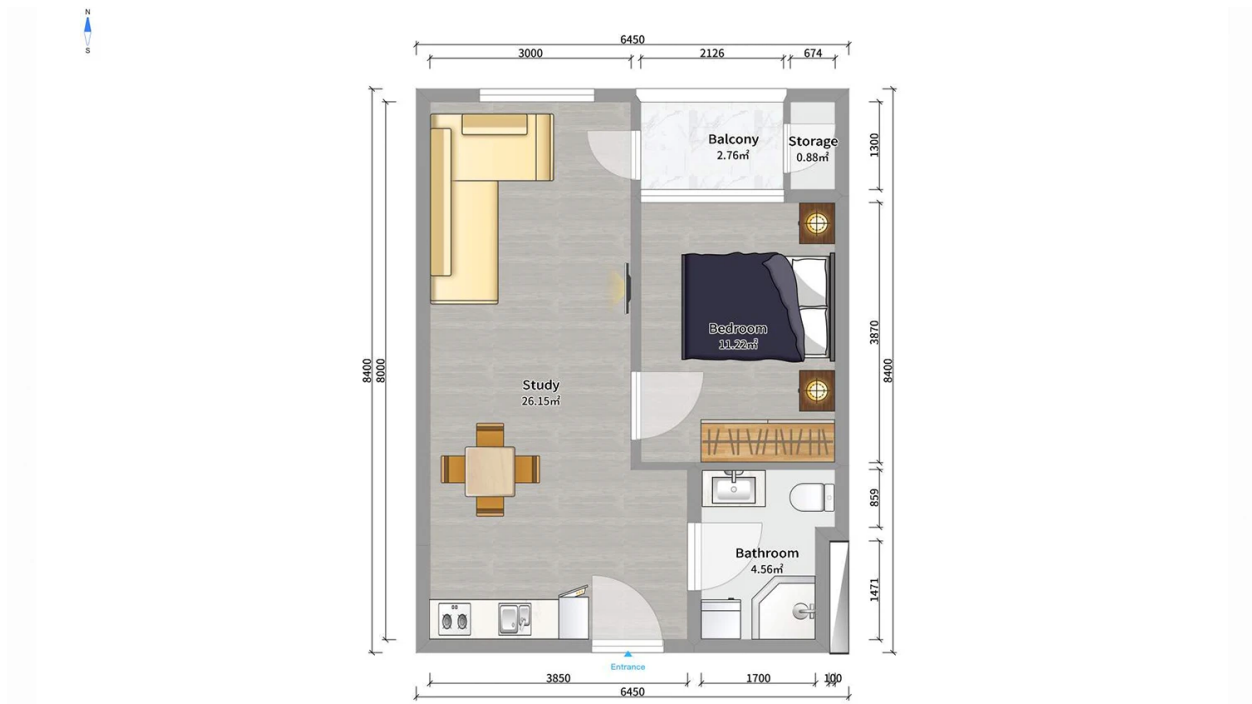

ბინა # 33

საერთო ფართობი: 46.9 მ²
აივანი: 3.7 მ²

შიდა ფართობი: 43.2 მ²