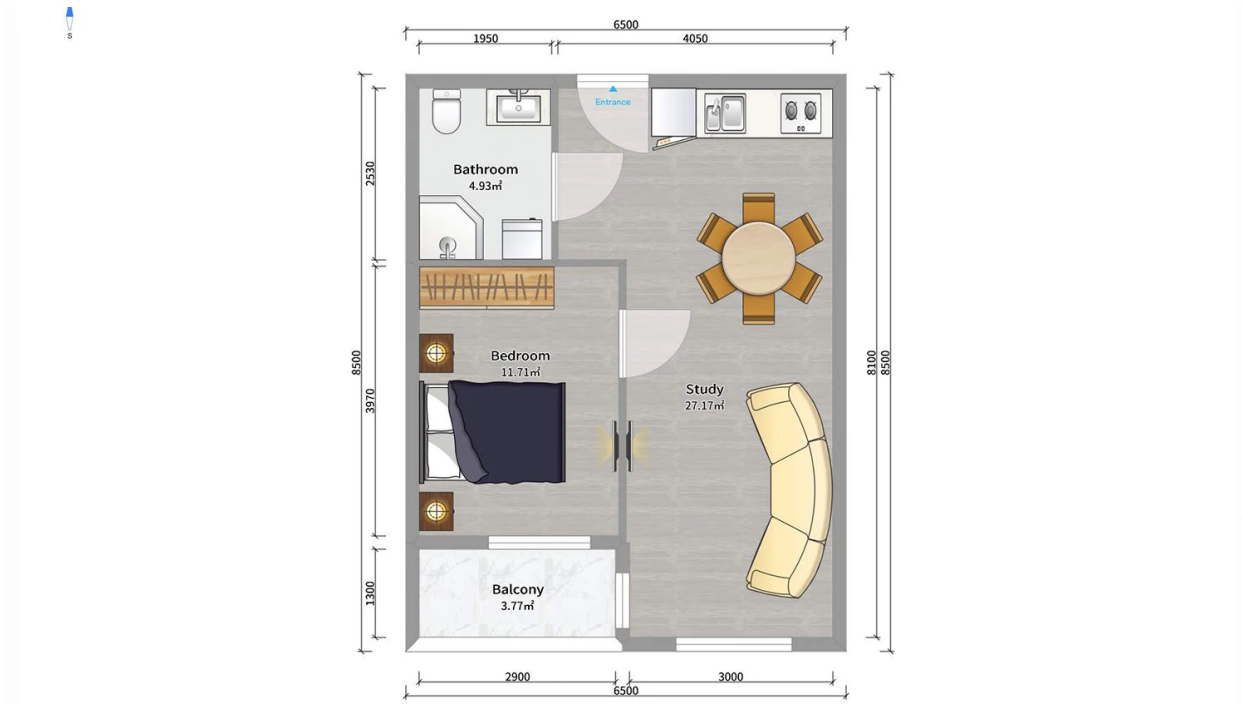

## ბინა # 36

საერთო ფართობი: 47.8 მ<sup>2</sup>  
აივანი: 3.7 მ<sup>2</sup>

შიდა ფართობი: 44.1 მ<sup>2</sup>