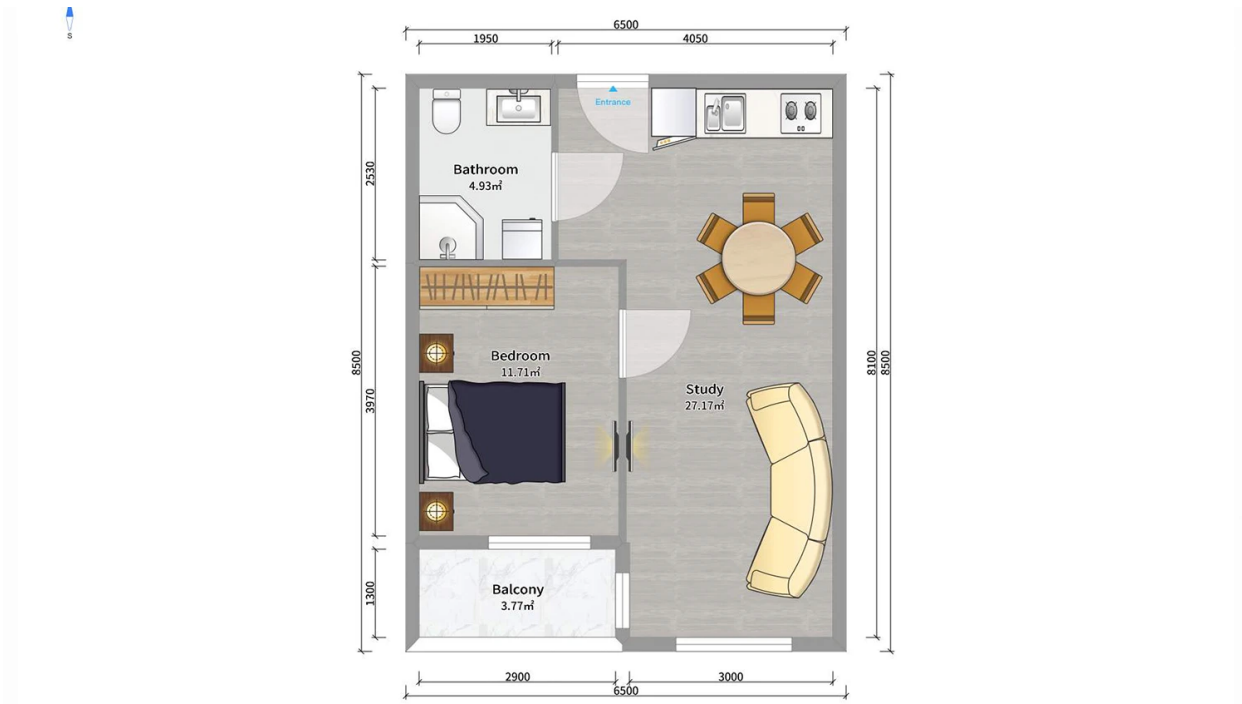

ბინა # 36

საერთო ფართობი: 47.8 მ²
აივანი: 3.7 მ²

შიდა ფართობი: 44.1 მ²