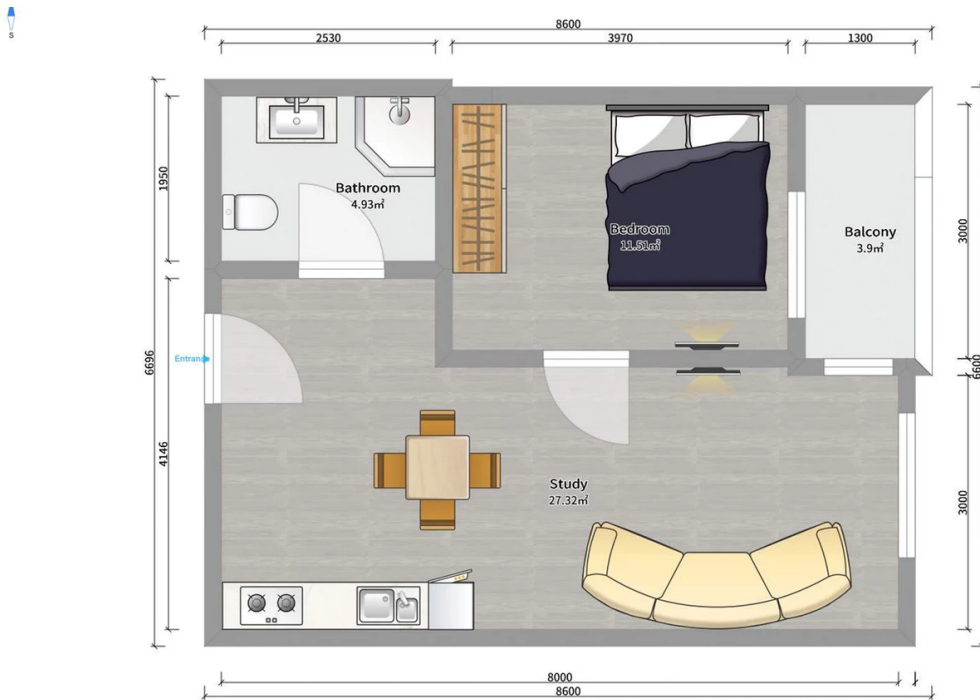

ბინა # 37

საერთო ფართობი: 48.1 მ²
 აივანი: 3.8 მ²

შიდა ფართობი: 44.3 მ²