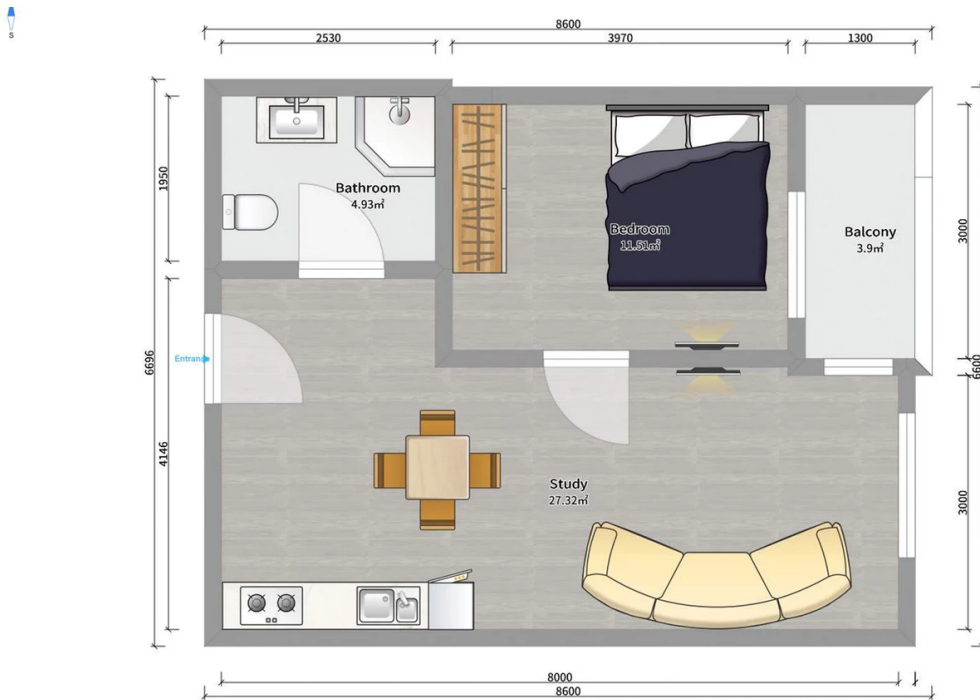

## ბინა # 37

საერთო ფართობი: 48.1 მ<sup>2</sup>  
 აივანი: 3.8 მ<sup>2</sup>

შიდა ფართობი: 44.3 მ<sup>2</sup>