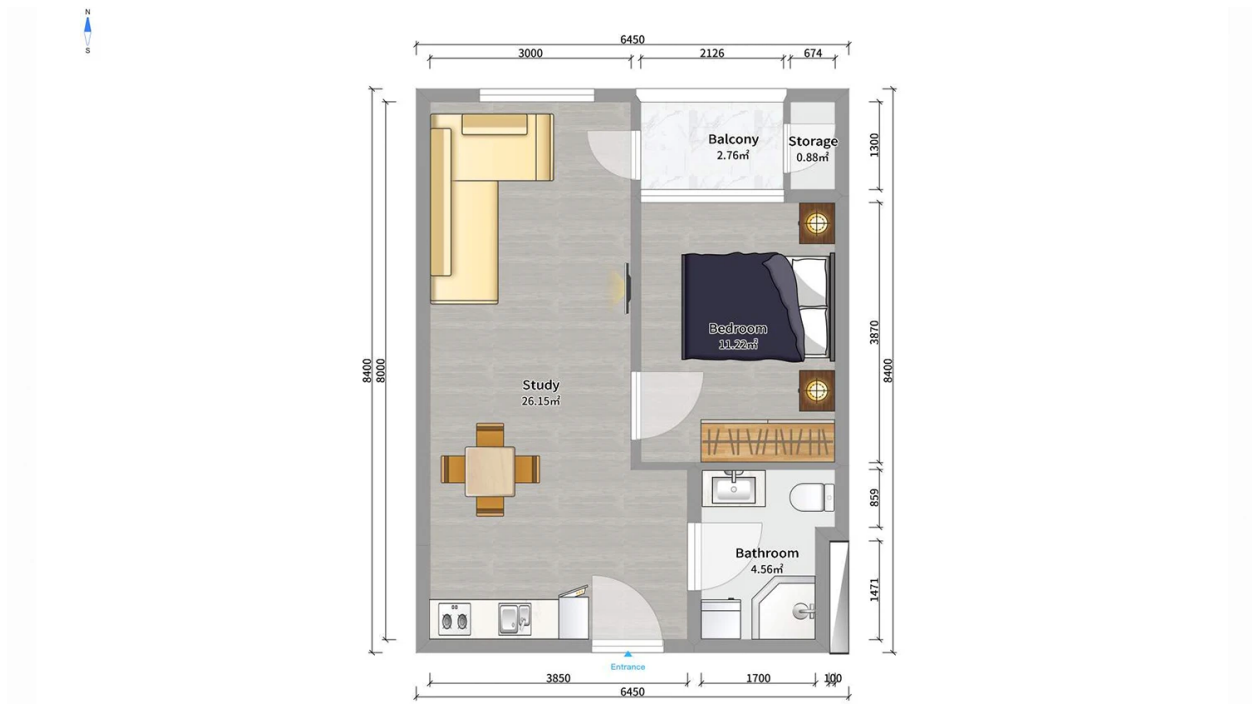

ბინა # 38

საერთო ფართობი: 46.9 მ²
აივანი: 3.7 მ²

შიდა ფართობი: 43.2 მ²