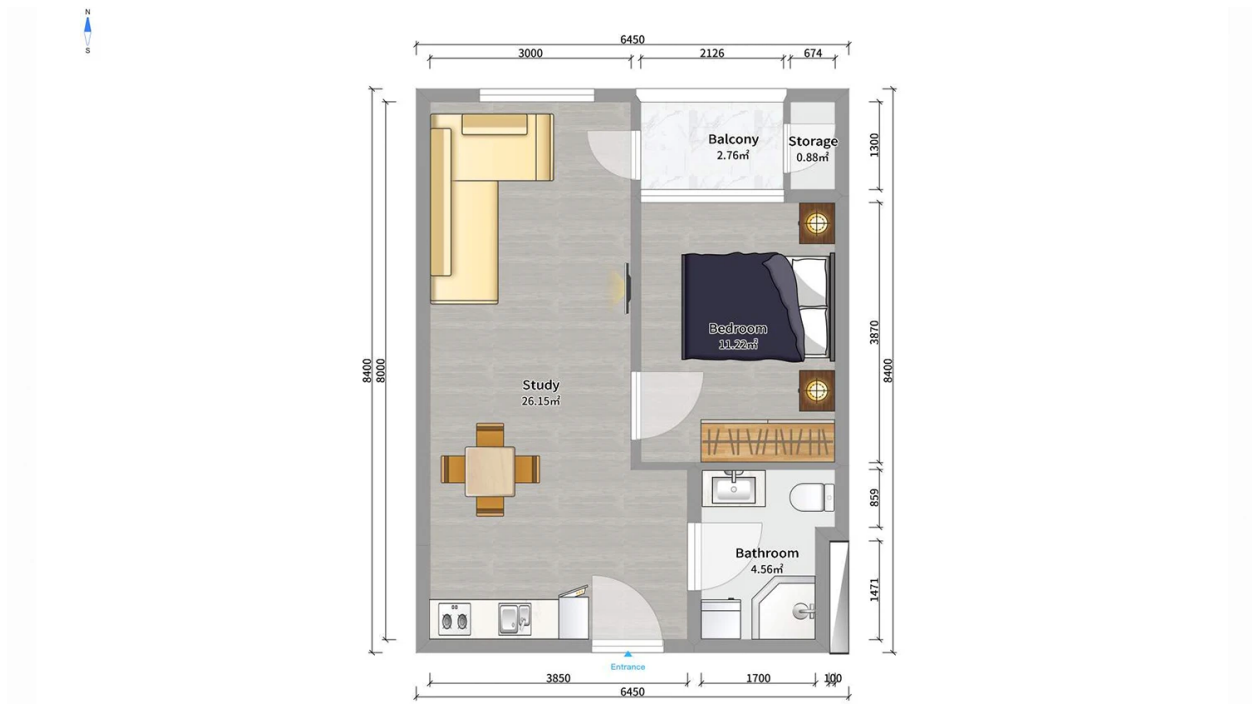

## ბინა # 39

საერთო ფართობი: 46.9 მ<sup>2</sup>  
 აივანი: 3.7 მ<sup>2</sup>

შიდა ფართობი: 43.2 მ<sup>2</sup>