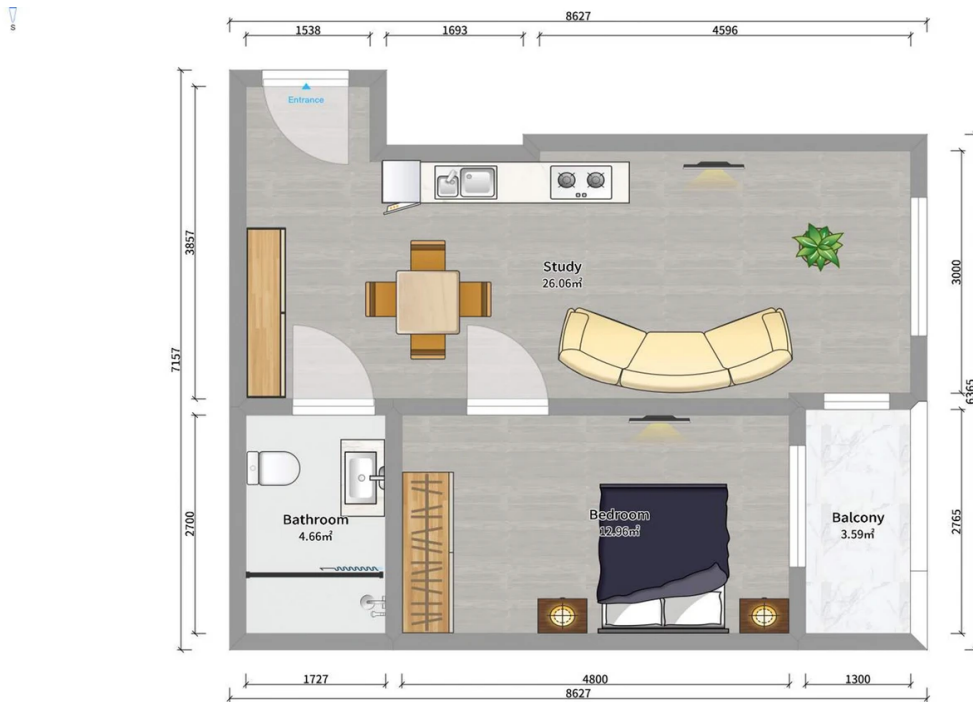

ბინა # 58

საერთო ფართობი: 45.7 მ²
აივანი: 3.5 მ²

შიდა ფართობი: 42.2 მ²