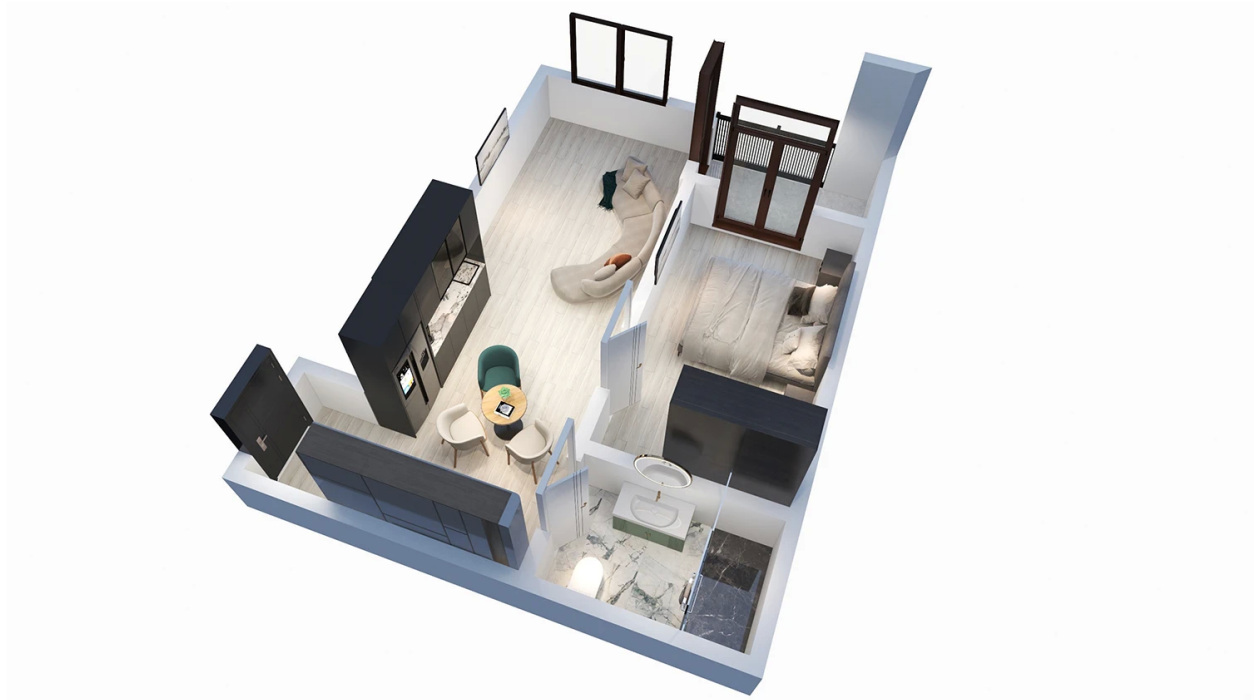

ბინა # 58

საერთო ფართობი: 45.7 მ²
 აივანი: 3.5 მ²

შიდა ფართობი: 42.2 მ²