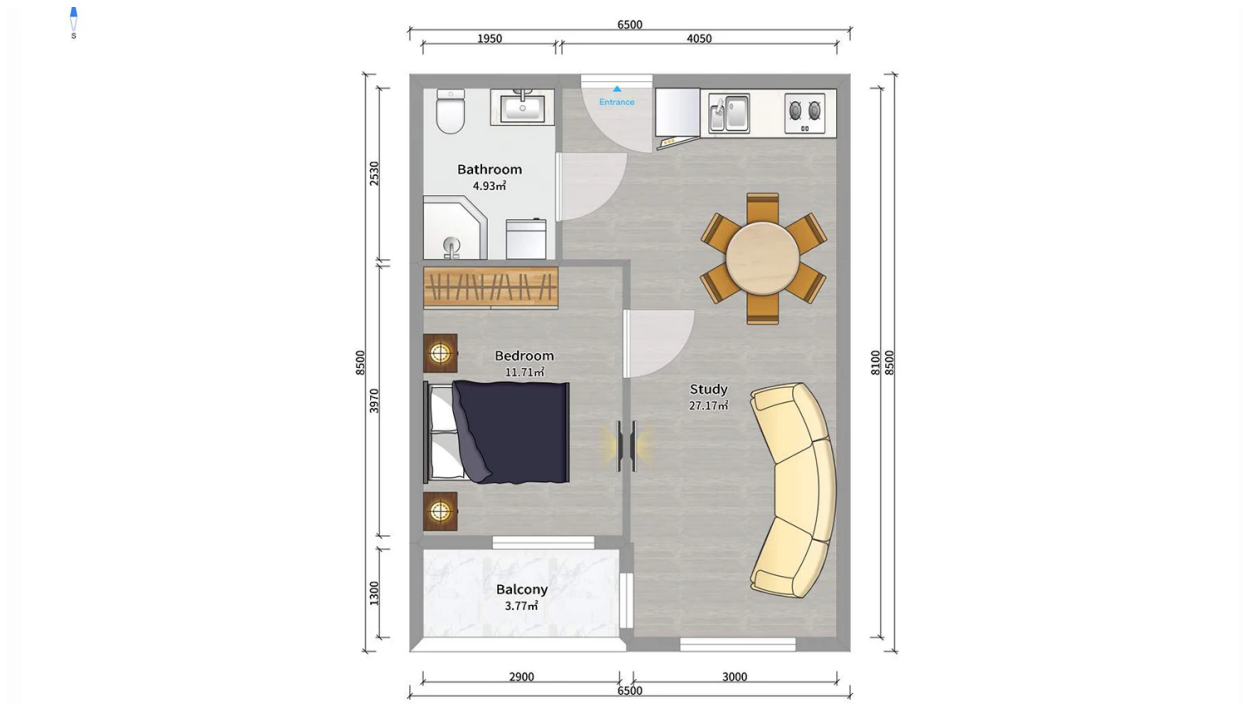

ბინა # 64

საერთო ფართობი: 47.8 მ²
აივანი: 3.7 მ²

შიდა ფართობი: 44 მ²