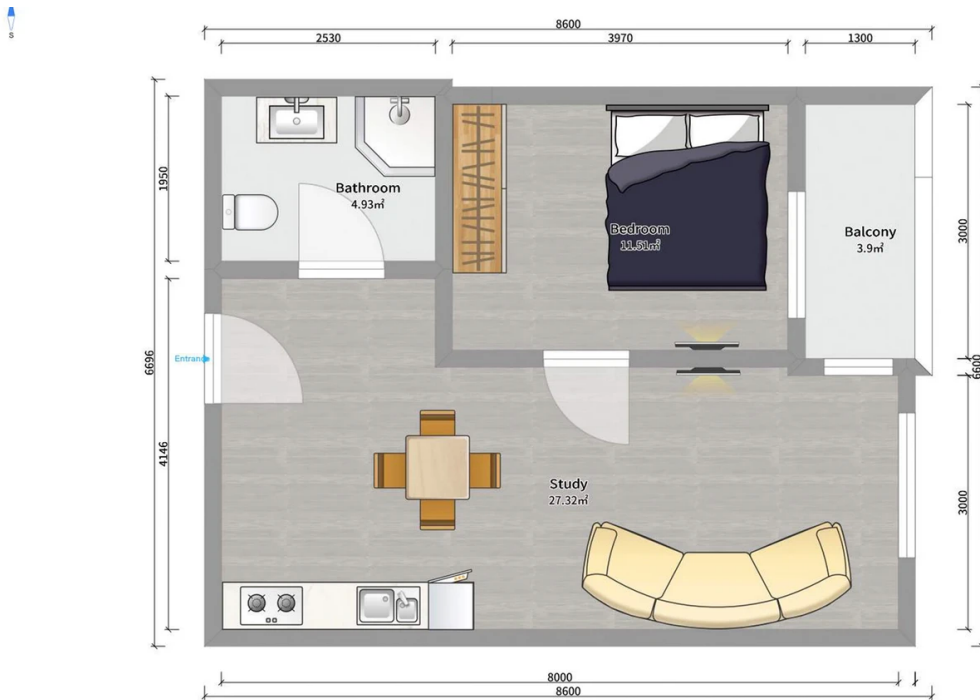

## ბინა # 65

საერთო ფართობი: 48.1 მ<sup>2</sup>  
აივანი: 3.8 მ<sup>2</sup>

შიდა ფართობი: 44.3 მ<sup>2</sup>