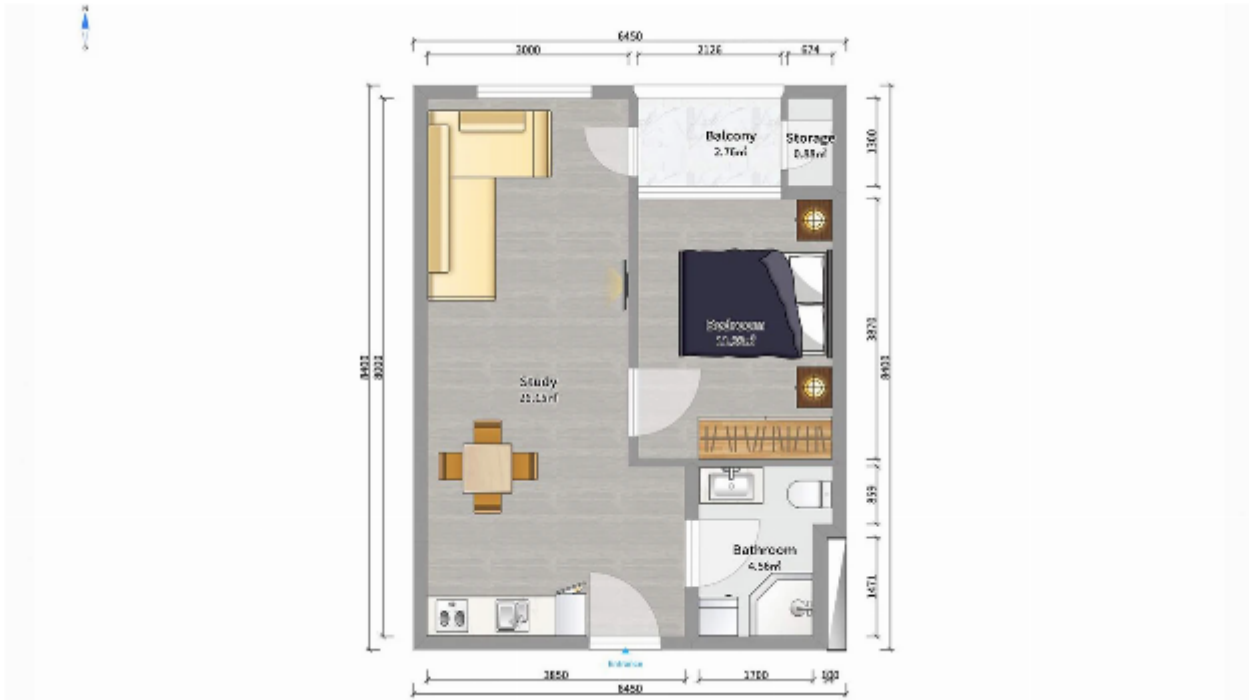

## ბინა # 66

საერთო ფართობი: 46.9 მ<sup>2</sup>  
აივანი: 3.7 მ<sup>2</sup>

შიდა ფართობი: 43.6 მ<sup>2</sup>