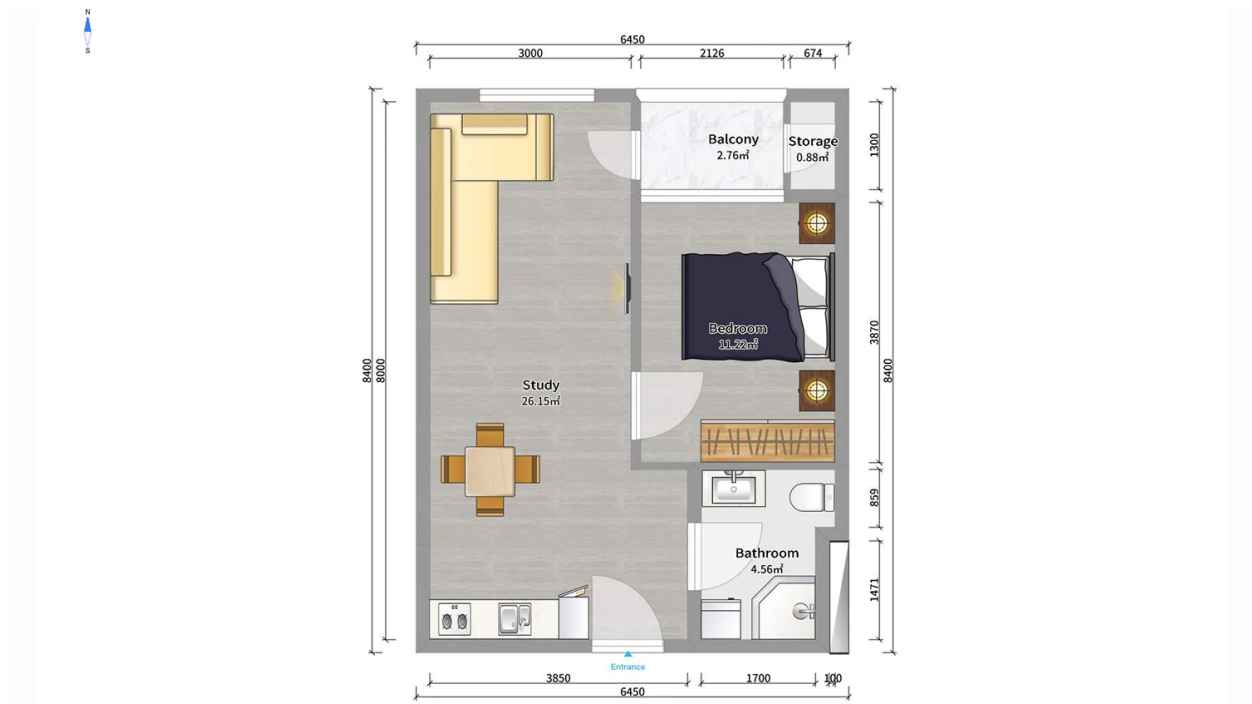

ბინა # 67

საერთო ფართობი: 46.9 მ²
აივანი: 3.7 მ²

შიდა ფართობი: 43.6 მ²