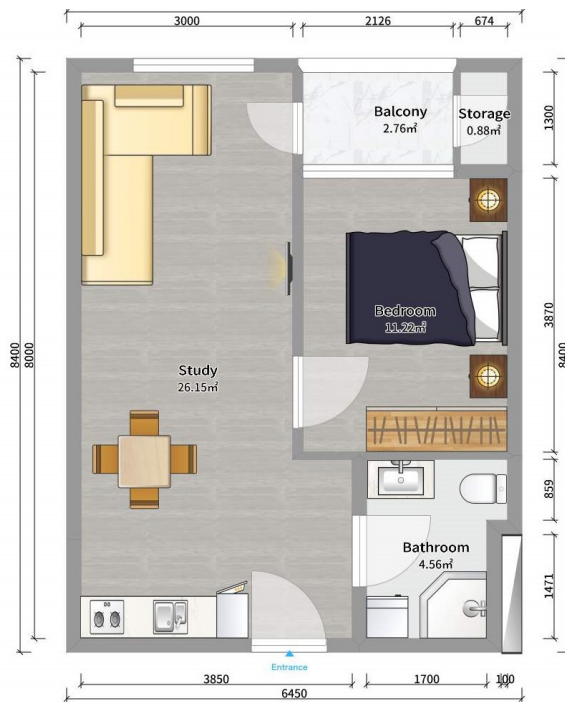

ბინა # 68

საერთო ფართობი: 46.9 მ²
აივანი: 3.7 მ²

შიდა ფართობი: 43.6 მ²