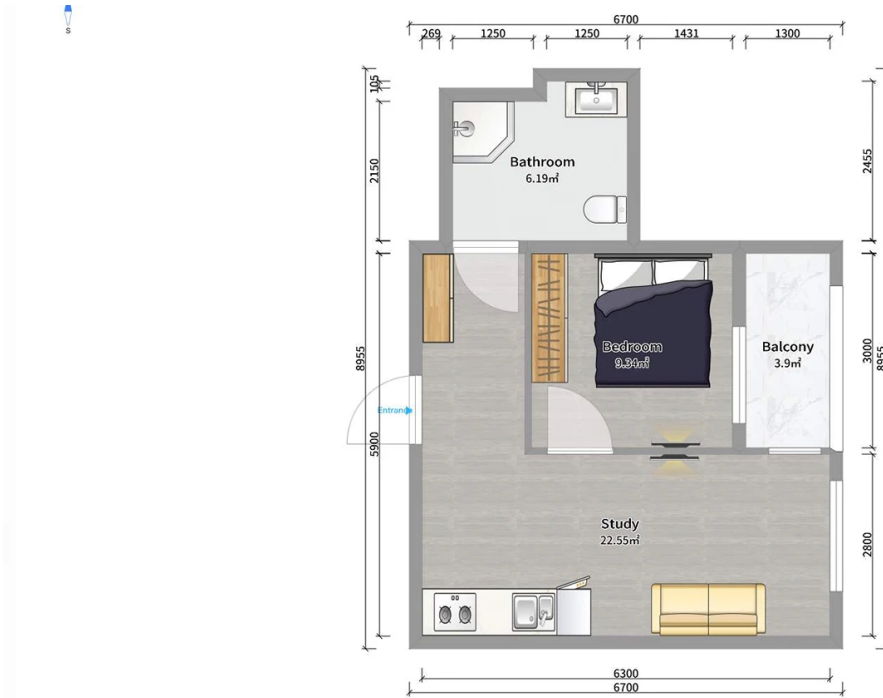

ბინა # 84

საერთო ფართობი: 44.3 მ²
 აივანი: 3.8 მ²

შიდა ფართობი: 40.5 მ²