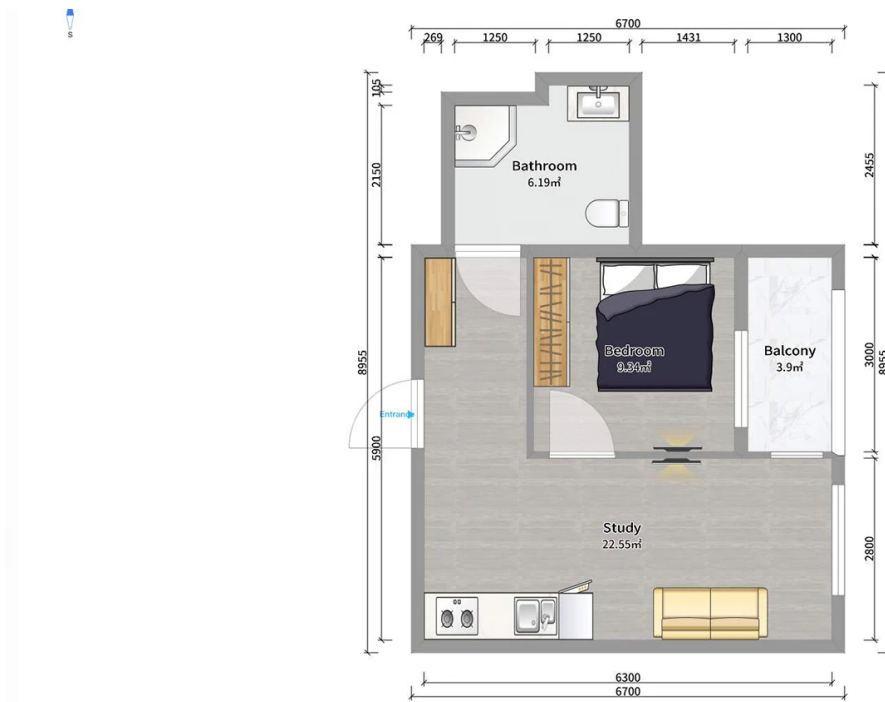

ბინა # 84

საერთო ფართობი: 44.3 მ²
 აივანი: 3.8 მ²

შიდა ფართობი: 40.5 მ²