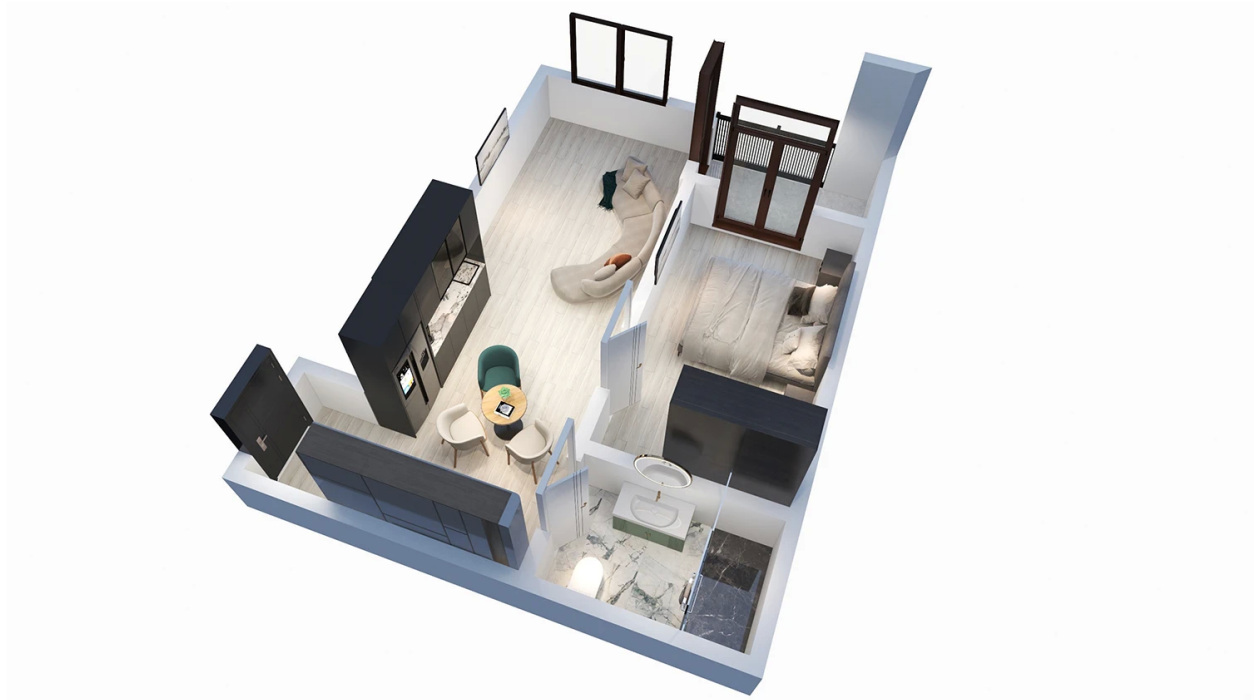

ბინა # 87

საერთო ფართობი: 45.7 მ²
 აივანი: 3.5 მ²

შიდა ფართობი: 42.2 მ²