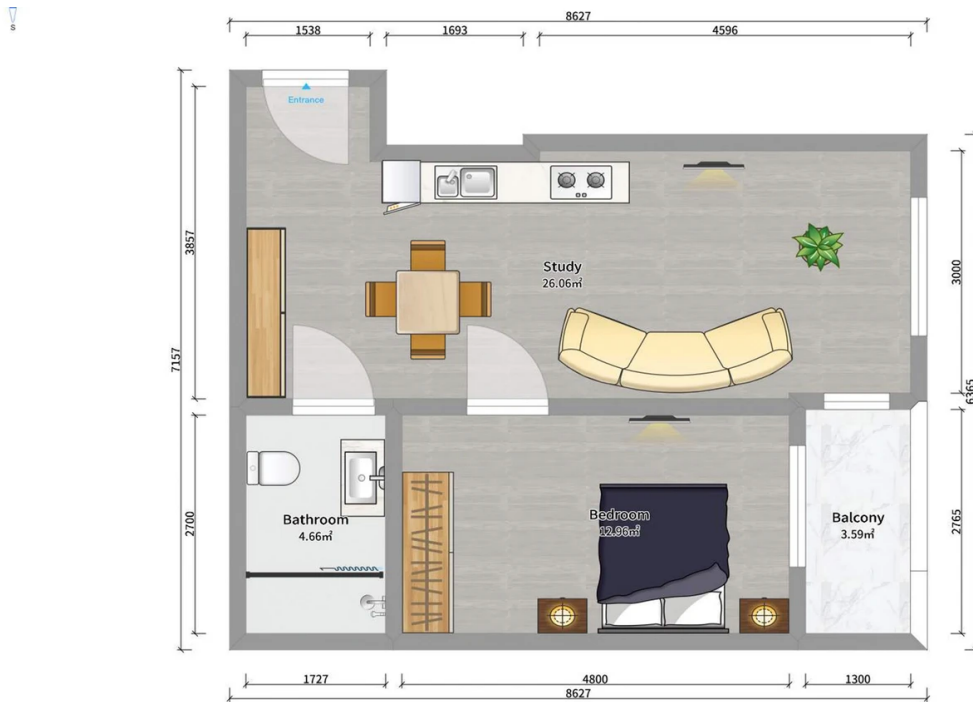

ბინა # 87

საერთო ფართობი: 45.7 მ²
 აივანი: 3.5 მ²

შიდა ფართობი: 42.2 მ²