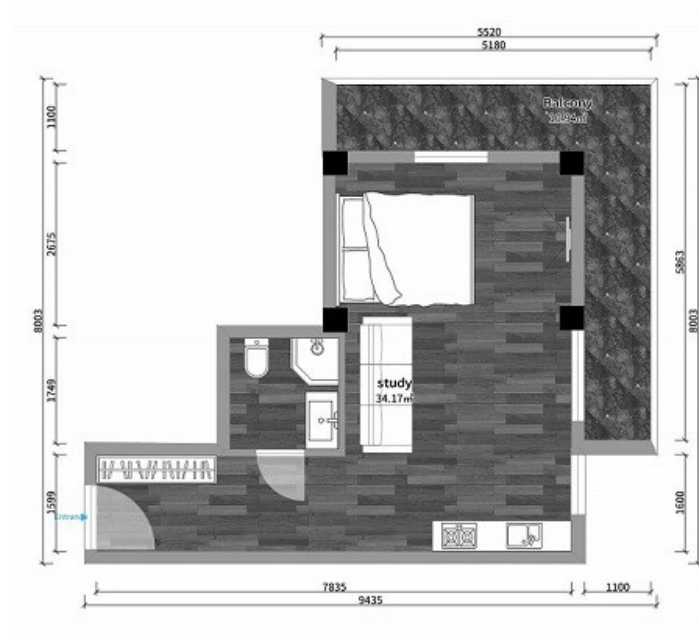

ბინა # 37

საერთო ფართობი: 44.35 მ²
აივანი: 10.7 მ²

შიდა ფართობი: 33.65 მ²