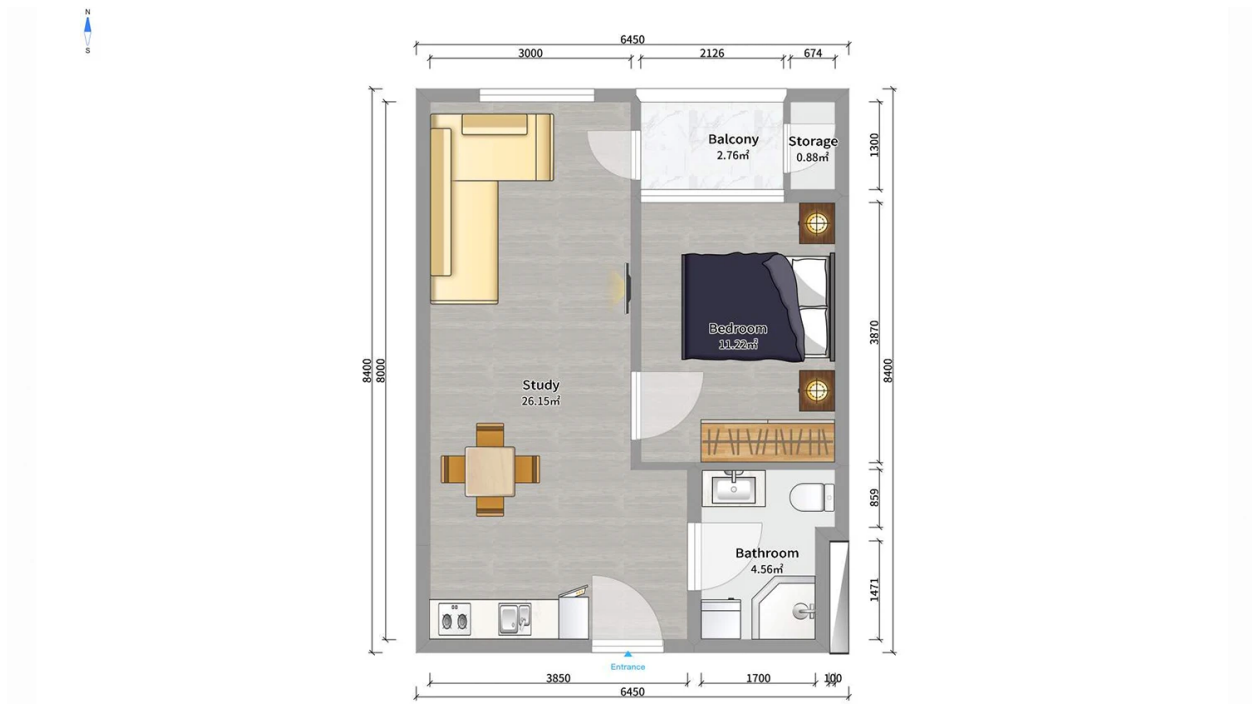

ბინა # 92

საერთო ფართობი: 46.9 მ²
აივანი: 3.7 მ²

შიდა ფართობი: 44 მ²