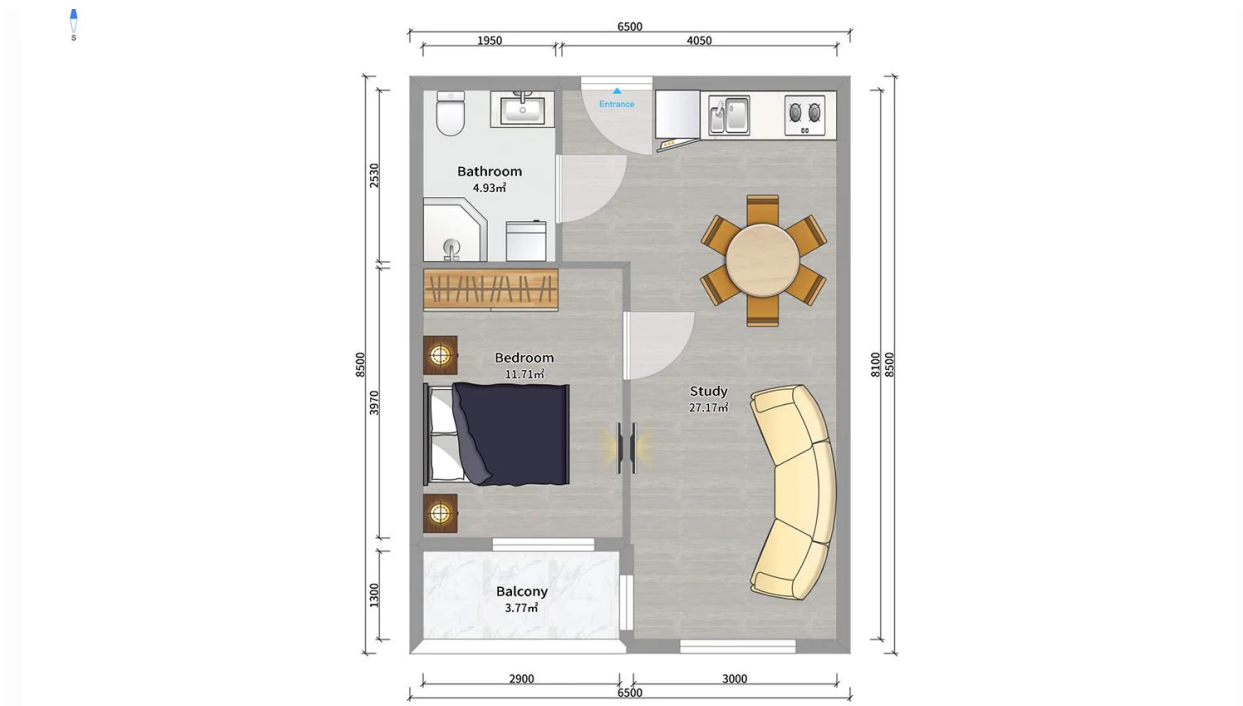

ბინა # 93

საერთო ფართობი: 47.8 მ²
აივანი: 3.7 მ²

შიდა ფართობი: 44.3 მ²