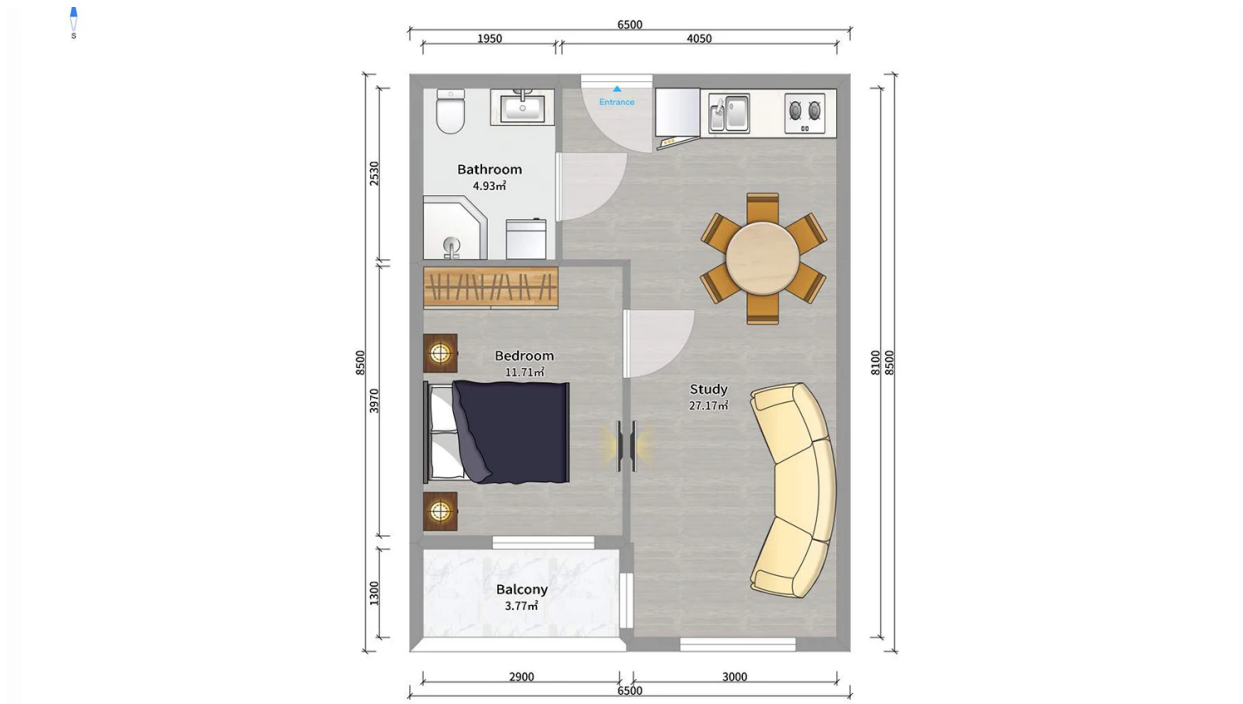

ბინა # 93

საერთო ფართობი: 47.8 მ²
აივანი: 3.7 მ²

შიდა ფართობი: 44.3 მ²