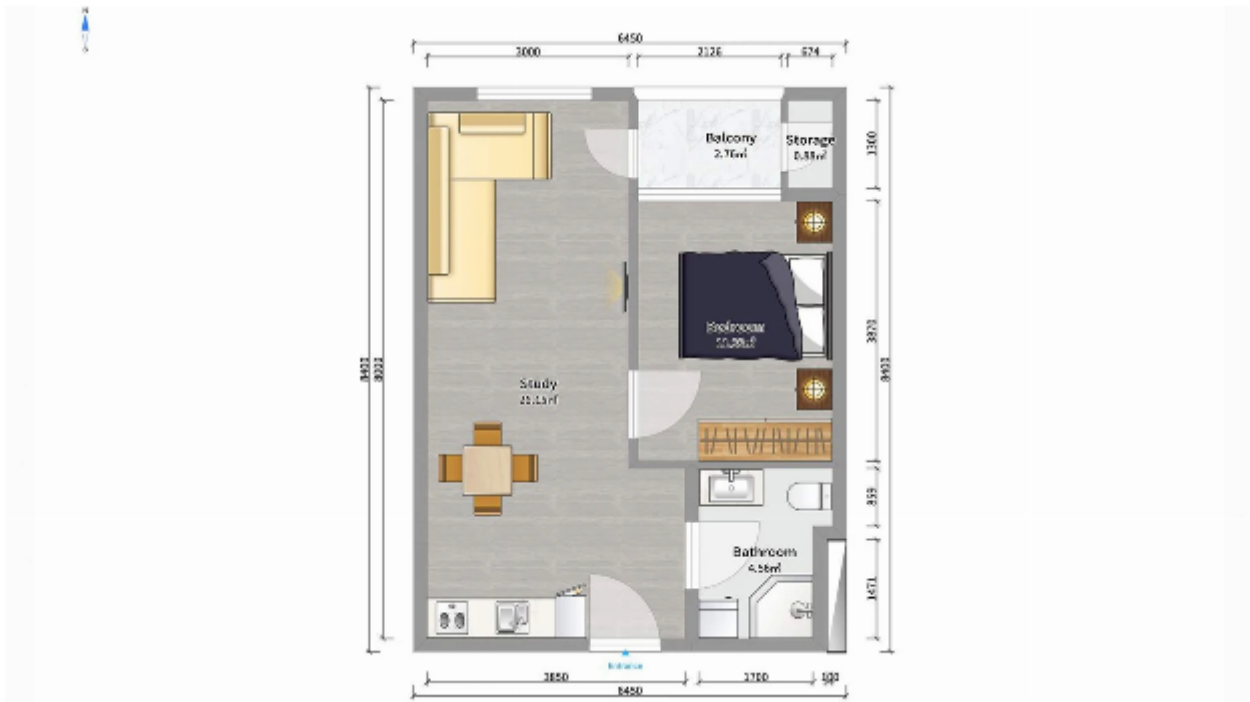

ბინა # 95

საერთო ფართობი: 46.9 მ²
აივანი: 3.7 მ²

შიდა ფართობი: 43.6 მ²