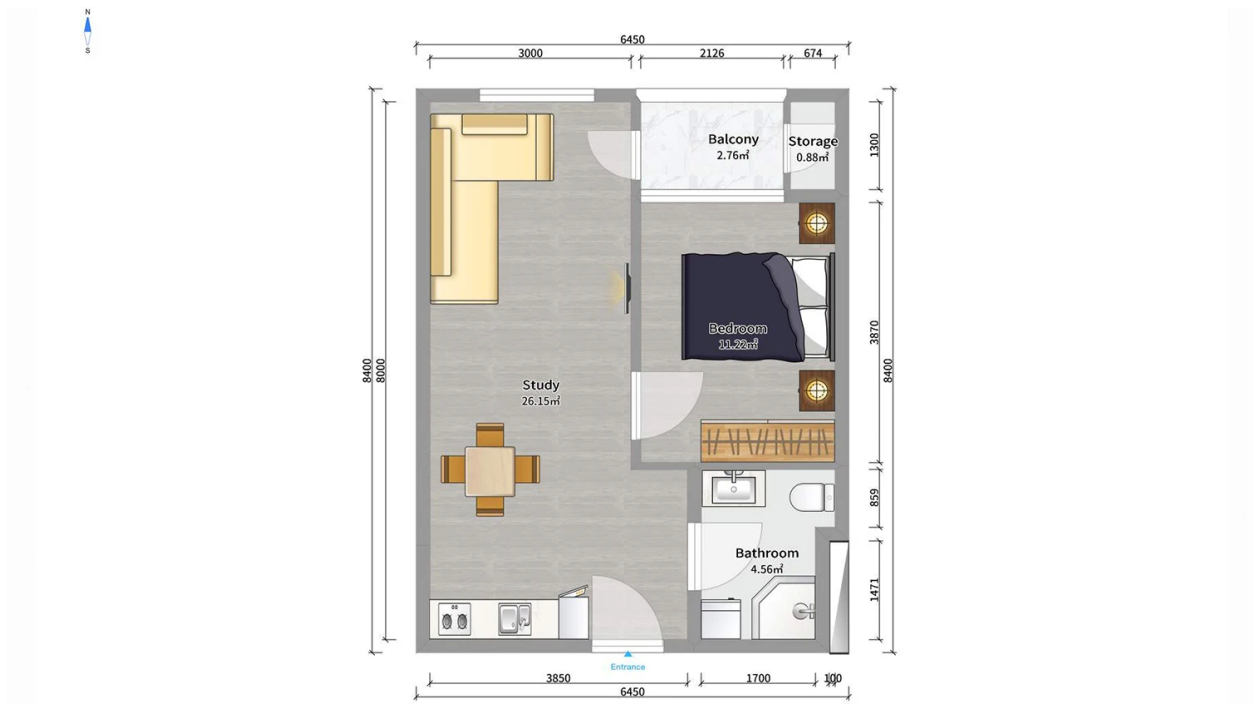

ბინა # 95

საერთო ფართობი: 46.9 მ²
აივანი: 3.7 მ²

შიდა ფართობი: 43.6 მ²