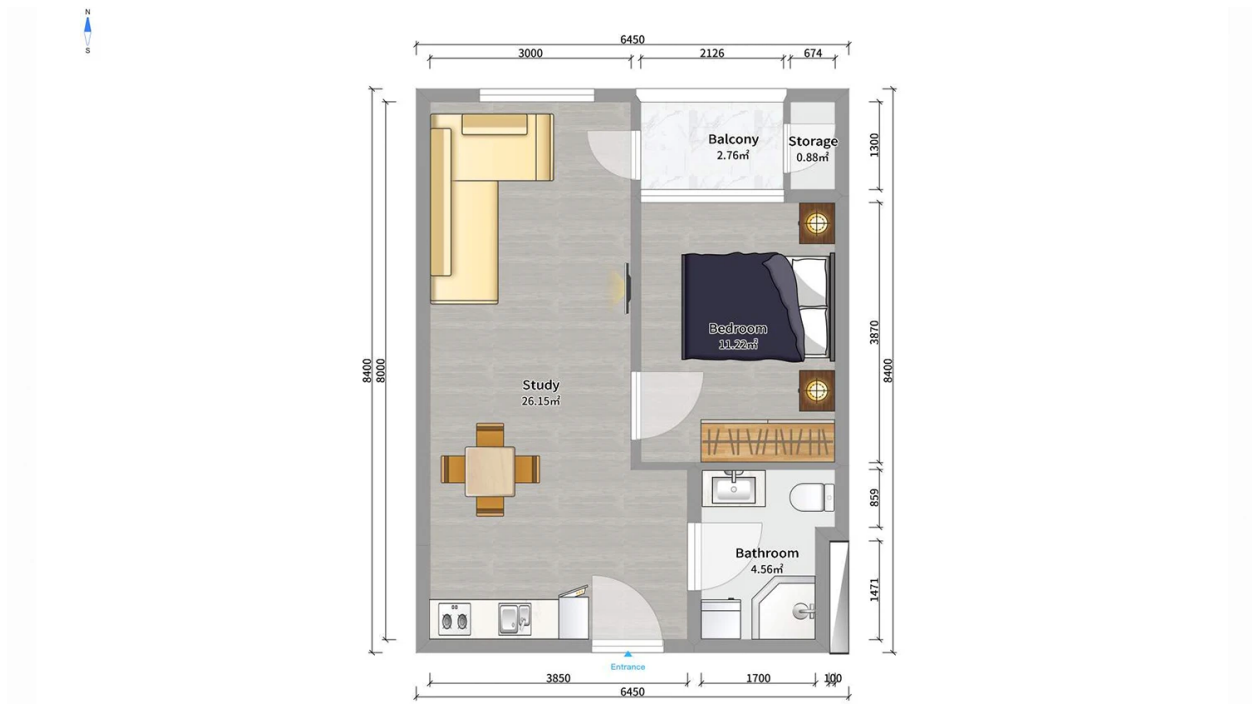

ბინა # 96

საერთო ფართობი: 46.9 მ²
აივანი: 3.7 მ²

შიდა ფართობი: 43.6 მ²