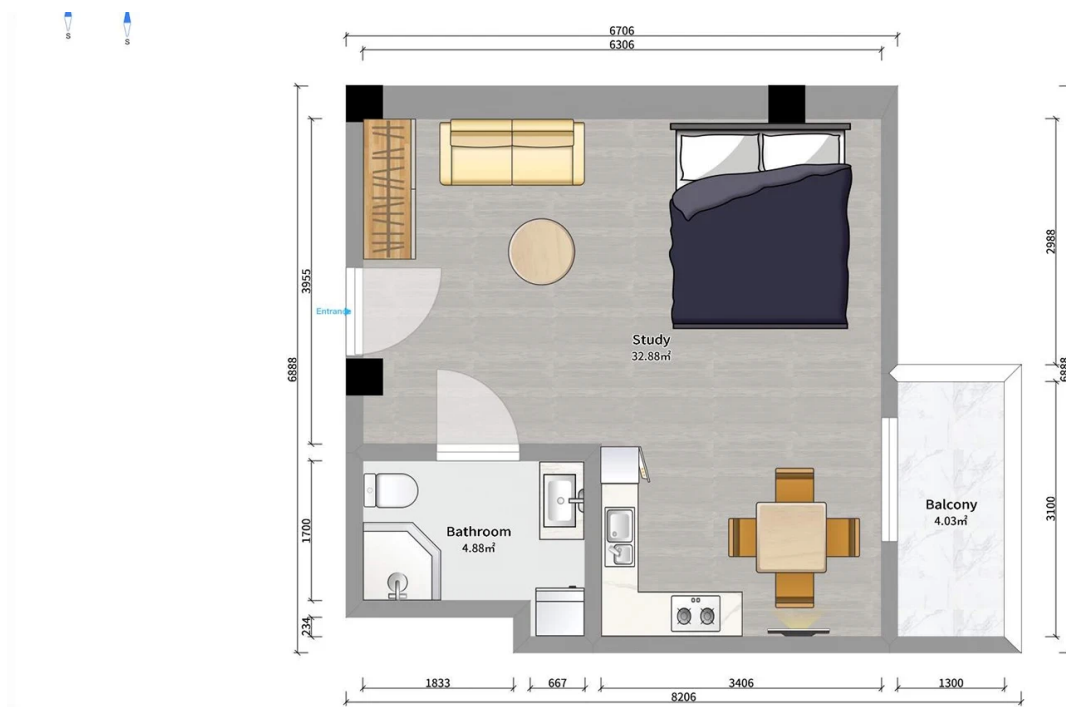

ბინა # 99

საერთო ფართობი: 41.5 მ²
აივანი: 4 მ²

შიდა ფართობი: 37.5 მ²