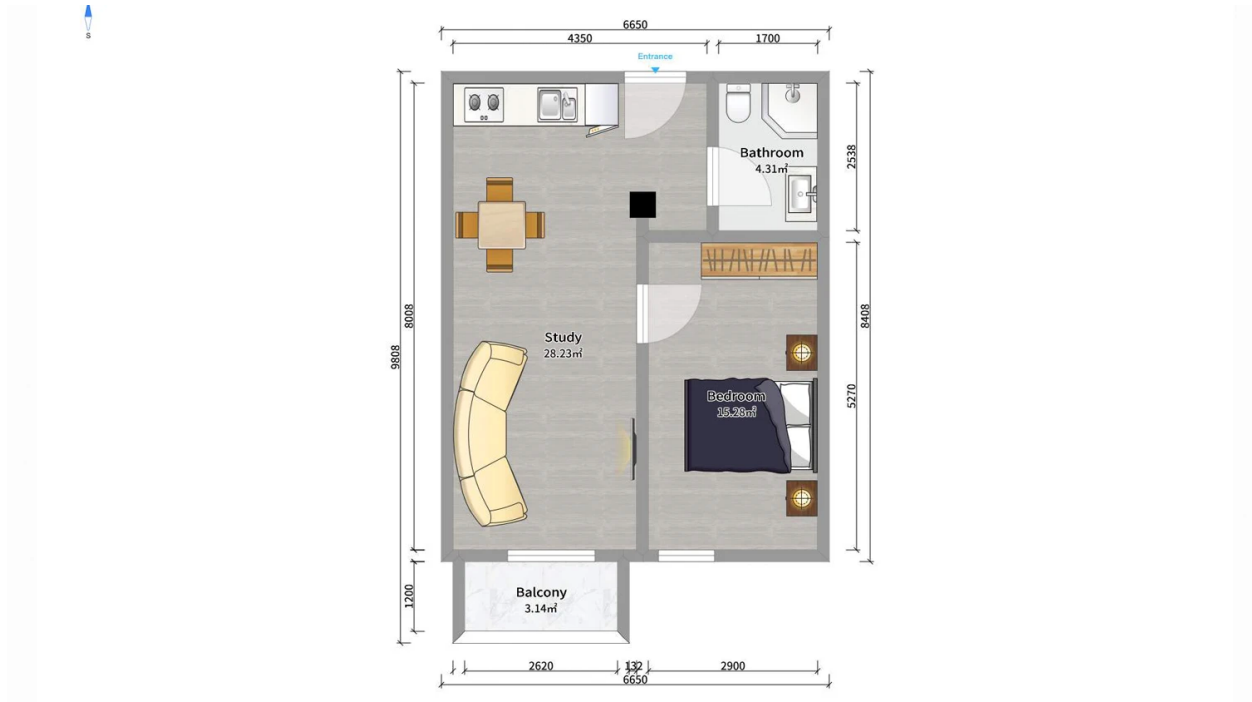

ბინა # 108

საერთო ფართობი: 51.2 მ²
აივანი: 3.1 მ²

შიდა ფართობი: 48.1 მ²