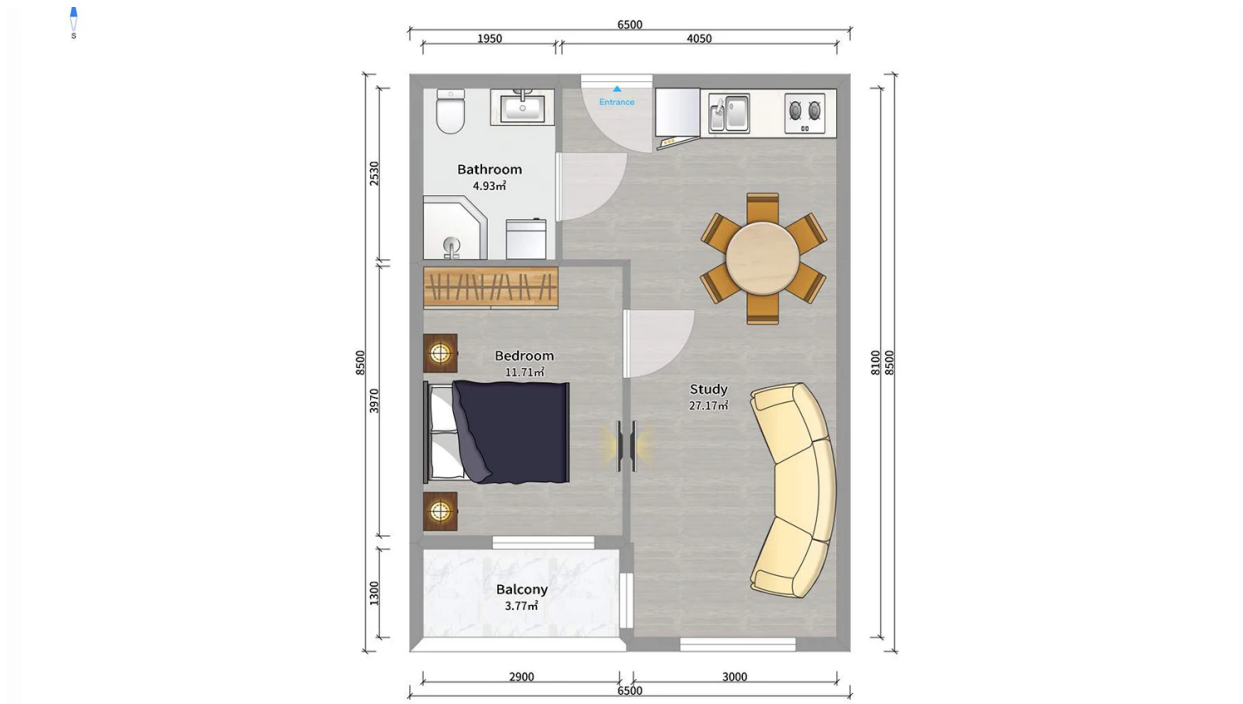

ბინა # 109

საერთო ფართობი: 47.8 მ²
აივანი: 0 მ²

შიდა ფართობი: 47.8 მ²