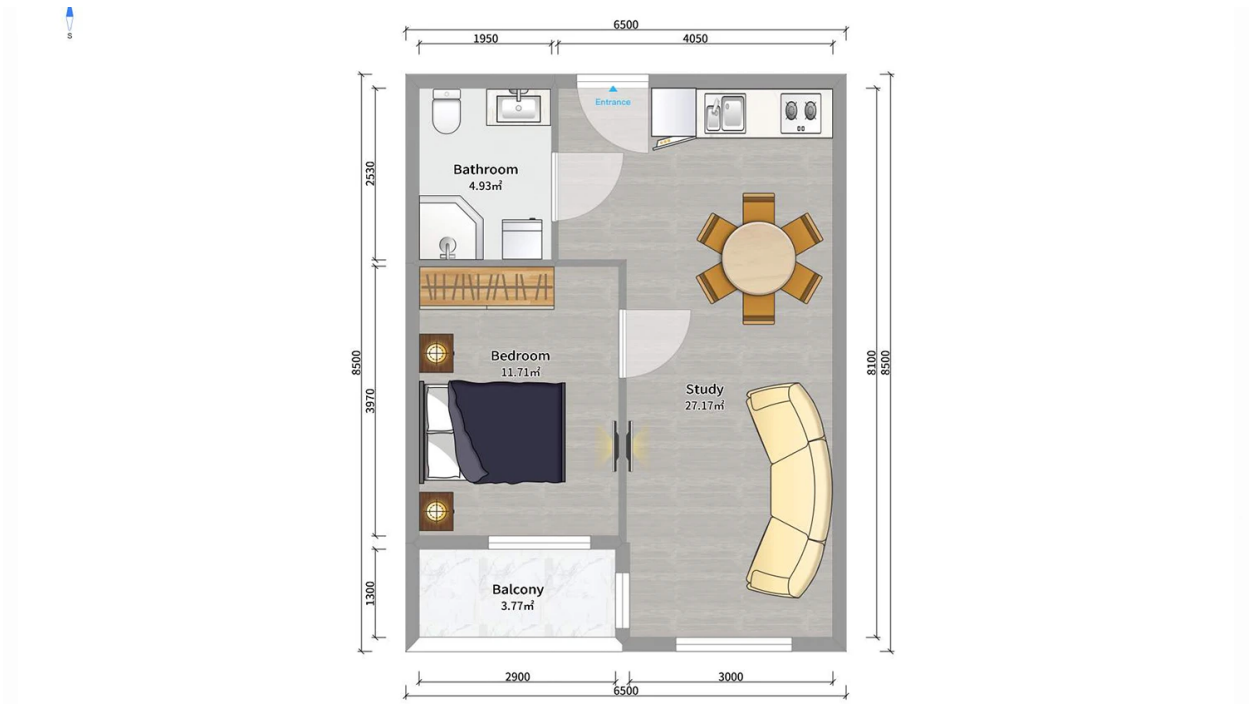

## ბინა # 109

საერთო ფართობი: 47.8 მ<sup>2</sup>  
აივანი: 0 მ<sup>2</sup>

შიდა ფართობი: 47.8 მ<sup>2</sup>