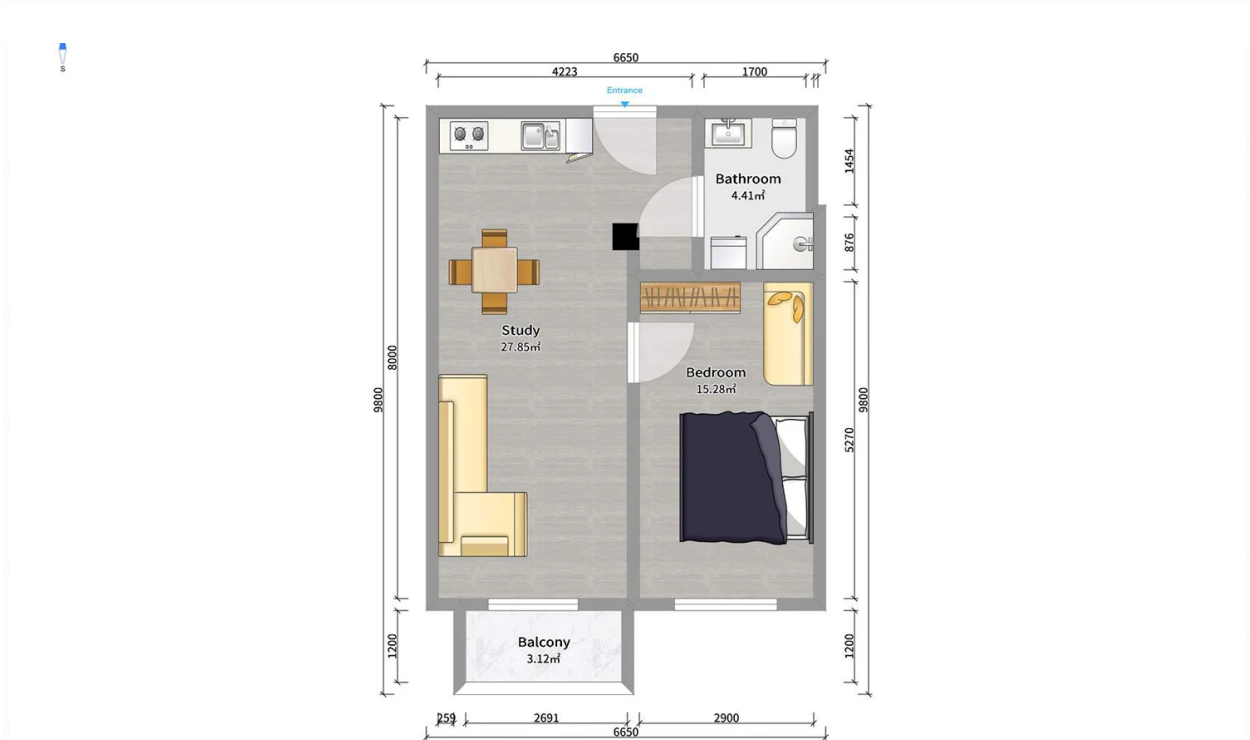

ბინა # 110

საერთო ფართობი: 47.2 მ²
 აივანი: 0 მ²

შიდა ფართობი: 47.2 მ²