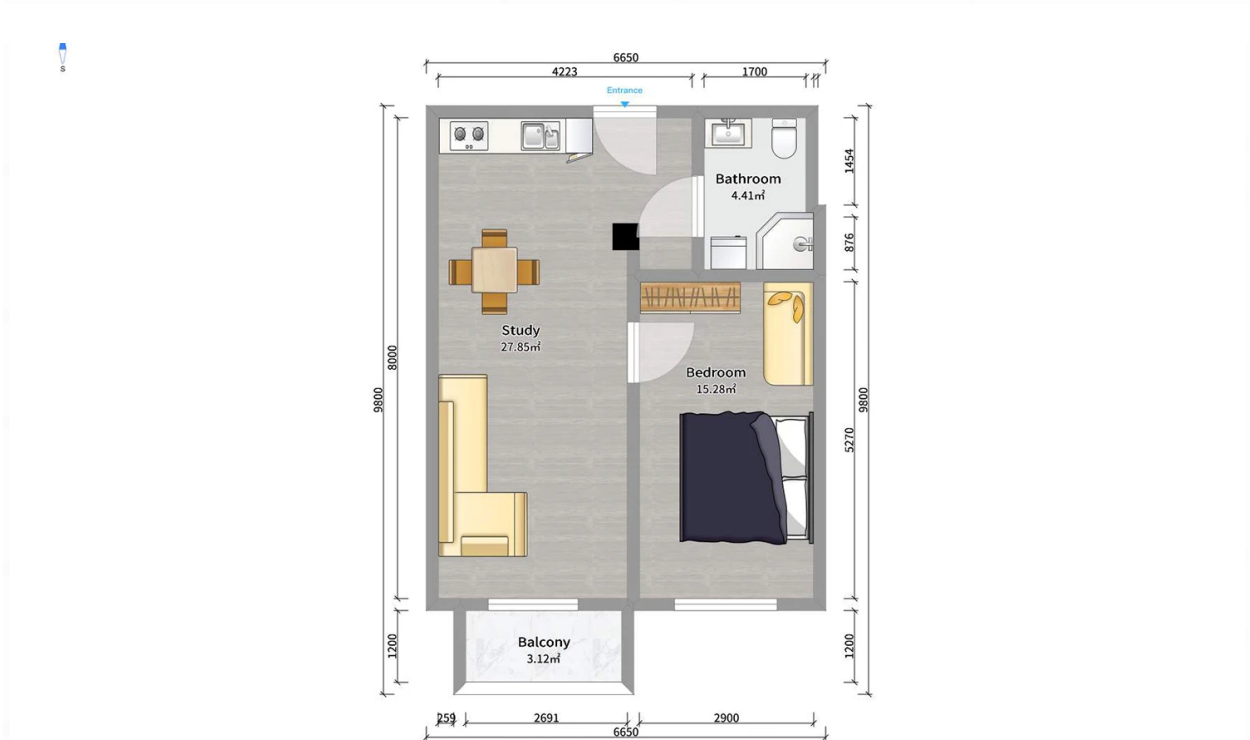

## ბინა # 110

საერთო ფართობი: 47.2 მ<sup>2</sup>  
აივანი: 0 მ<sup>2</sup>

შიდა ფართობი: 47.2 მ<sup>2</sup>