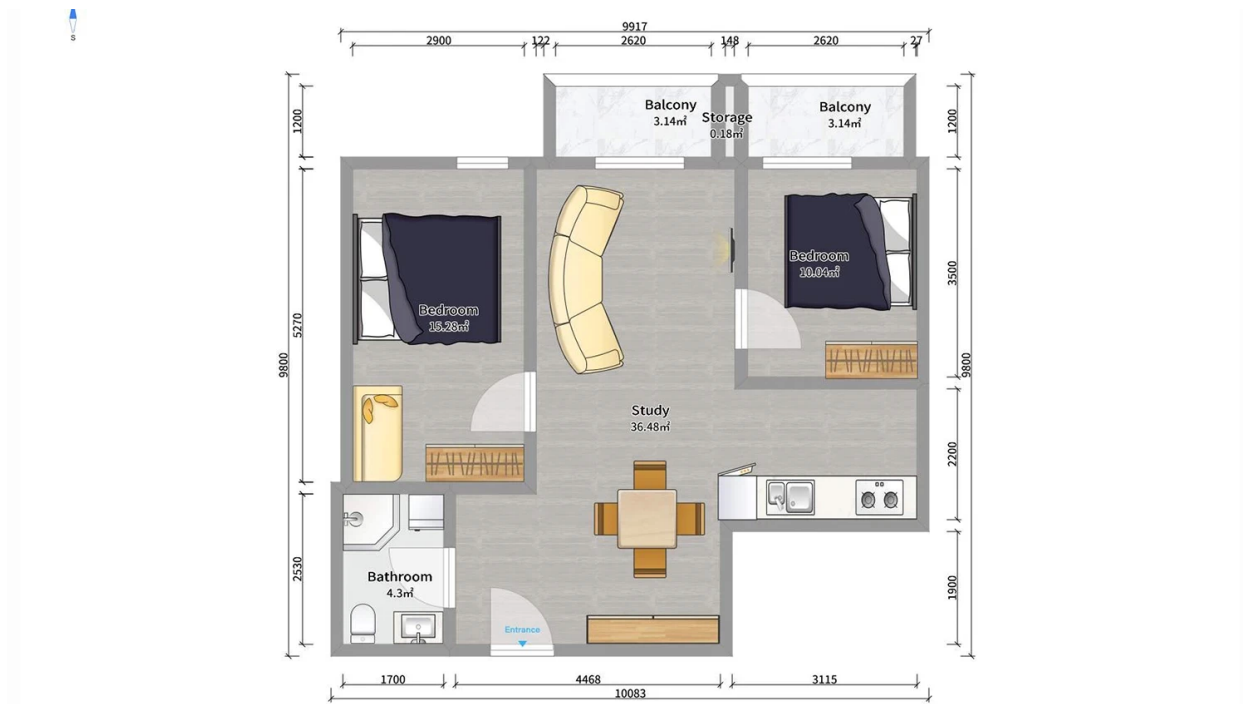

ბინა # 113

საერთო ფართობი: 71.9 მ²
აივანი: 6.2 მ²

შიდა ფართობი: 65.7 მ²