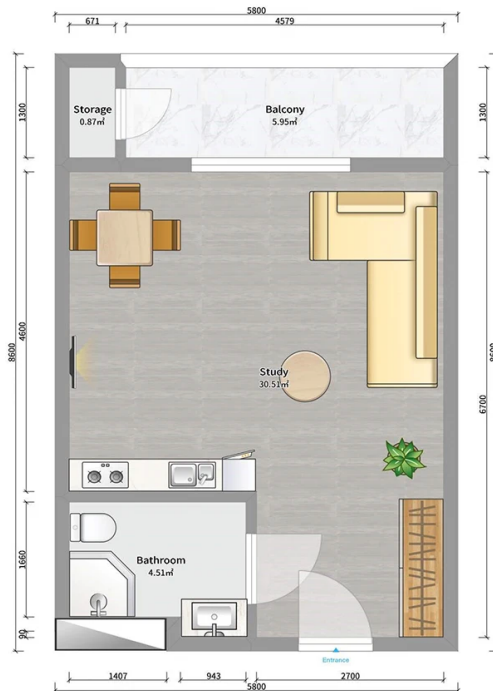

ბინა # 1

საერთო ფართობი: 41.7 მ²
აივანი: 6.8 მ²

შიდა ფართობი: 34.9 მ²