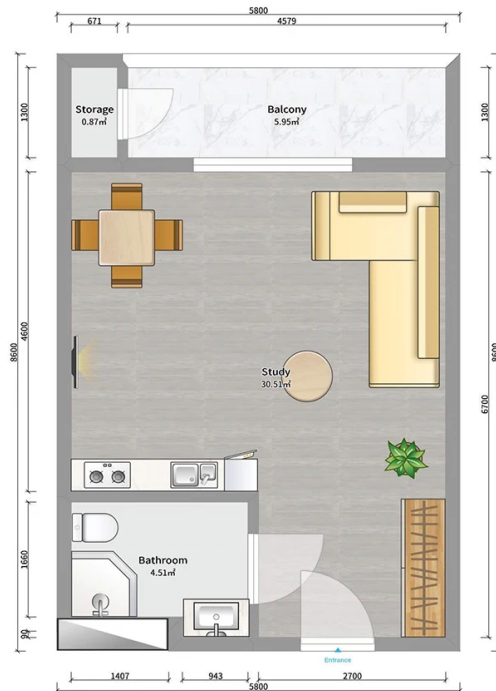

ბინა # 1

საერთო ფართობი: 41.7 მ²
აივანი: 6.8 მ²

შიდა ფართობი: 34.9 მ²