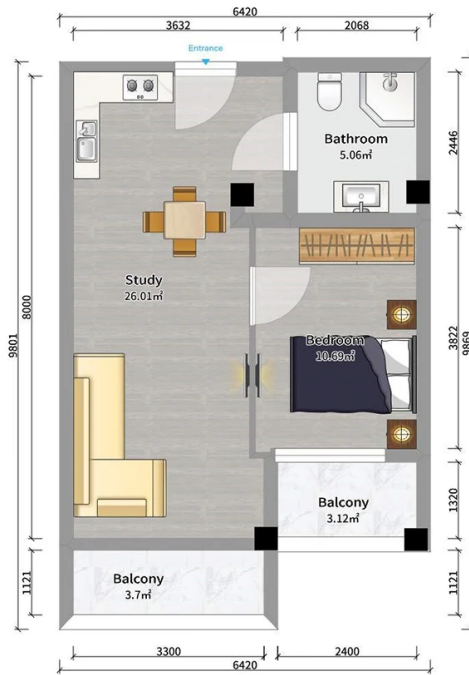

ბინა # 3

საერთო ფართობი: 48.6 მ²
აივანი: 6.7 მ²

შიდა ფართობი: 41.9 მ²