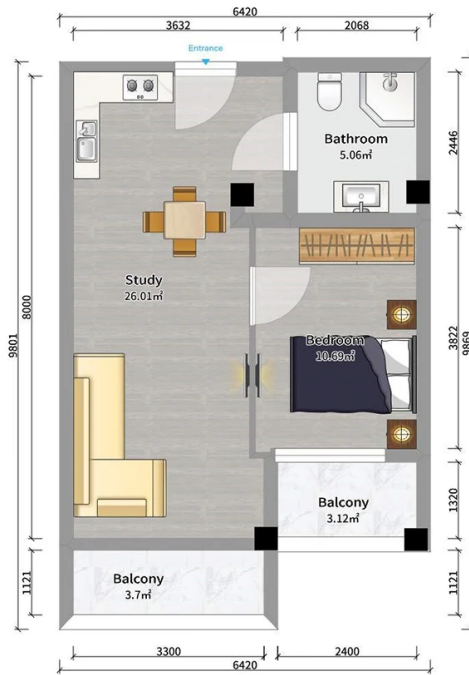

## ბინა # 4

საერთო ფართობი: 48.6 მ<sup>2</sup>  
 აივანი: 6.7 მ<sup>2</sup>

შიდა ფართობი: 41.9 მ<sup>2</sup>