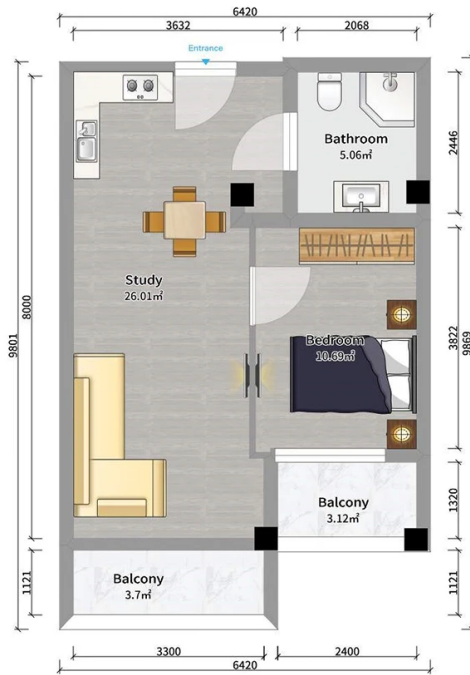

## ბინა # 4

საერთო ფართობი: 48.6 მ<sup>2</sup>  
აივანი: 6.7 მ<sup>2</sup>

შიდა ფართობი: 41.9 მ<sup>2</sup>