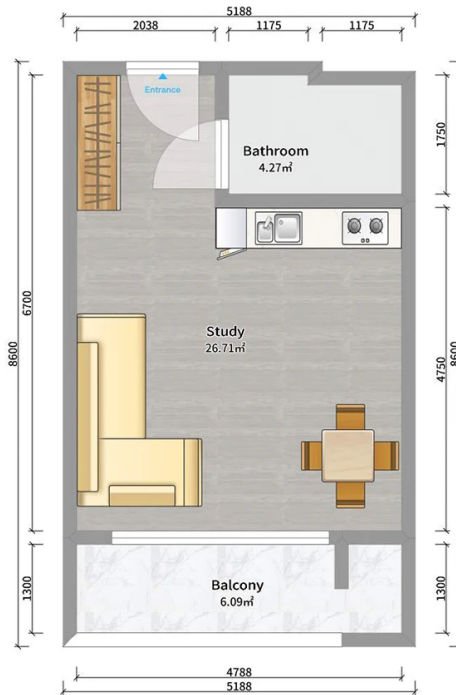

## ბინა # 6

საერთო ფართობი: 36.9 მ<sup>2</sup>  
აივანი: 6.1 მ<sup>2</sup>

შიდა ფართობი: 30.8 მ<sup>2</sup>