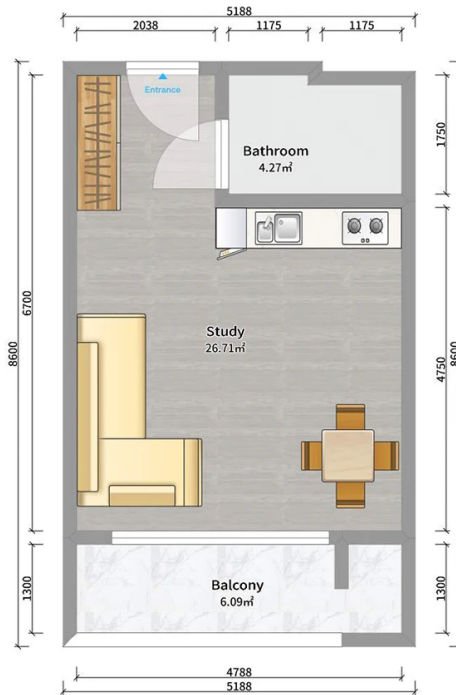

ბინა # 6

საერთო ფართობი: 36.9 მ²
 აივანი: 6.1 მ²

შიდა ფართობი: 30.8 მ²