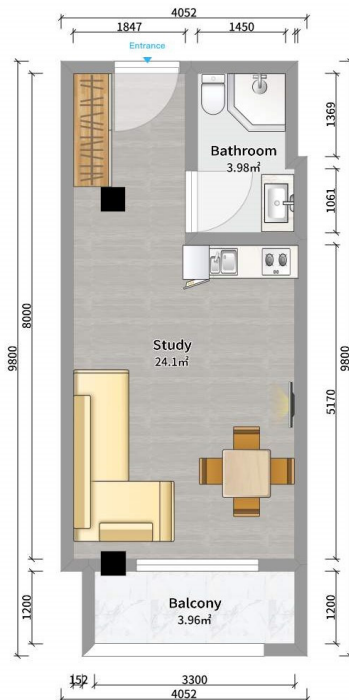

ბინა # 8

საერთო ფართობი: 32.2 მ²
აივანი: 3.8 მ²

შიდა ფართობი: 28.4 მ²