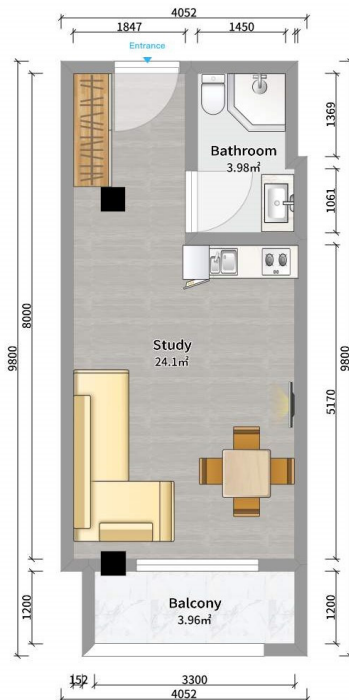

## ბინა # 8

საერთო ფართობი: 32.2 მ<sup>2</sup>  
აივანი: 3.8 მ<sup>2</sup>

შიდა ფართობი: 28.4 მ<sup>2</sup>