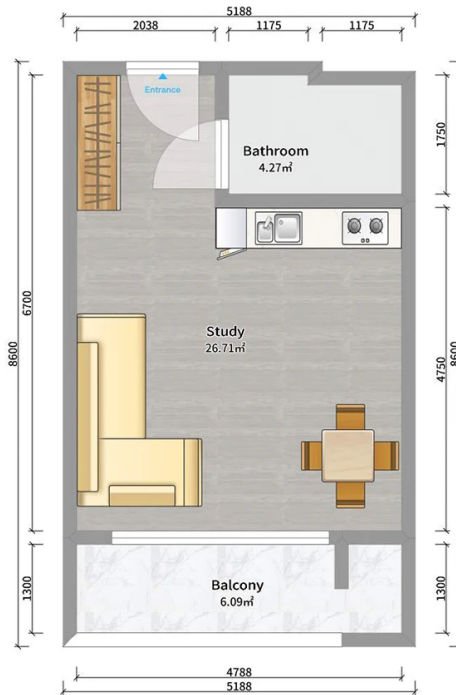

ბინა # 9

საერთო ფართობი: 36.9 მ²
 აივანი: 6.1 მ²

შიდა ფართობი: 30.8 მ²